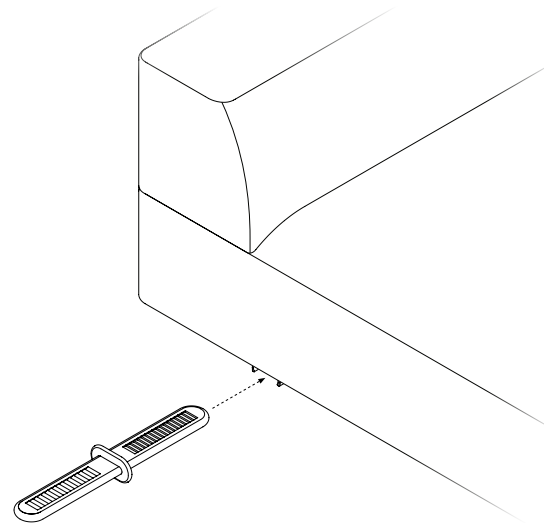

# Meester Sofa

MONTAGEANLEITUNG/  
ASSEMBLY INSTRUCTIONS

**1**

**Module um 90° kippen**  
Flip modules 90°

**3**

**Verbinder-Schienen festschrauben**  
Screw in connector rails

**5**

**Module zusammenschieben**  
Push modules together

**2**

**Filzgleiter aufkleben**  
Stick on felt sliders

**4**

**Verbinder-Schwert einschieben**  
Slide in connector sword

**6**

**Platz nehmen & genießen**  
Take a seat & enjoy