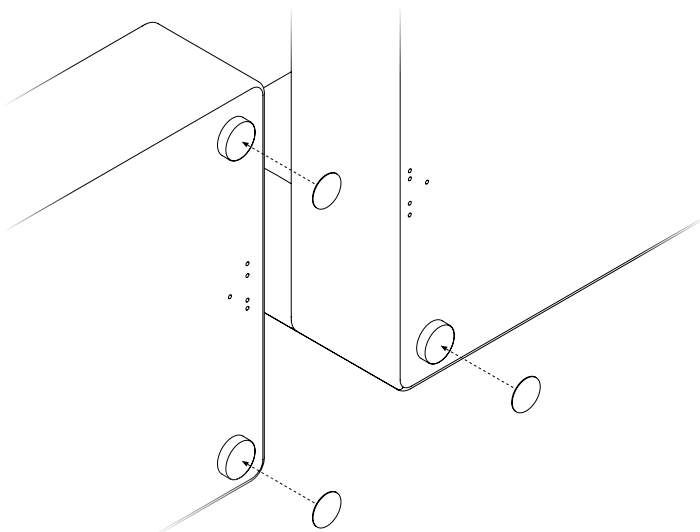

# Meester Sofa

MONTAGEANLEITUNG/  
ASSEMBLY INSTRUCTIONS

**1**

**Module um 90° kippen**  
Flip modules 90°

**3**

**Verbinder-Schienen festschrauben**  
Screw in connector rails

**5**

**Module zusammenschieben**  
Push modules together

**2**

**Filzgleiter aufkleben**  
Stick on felt sliders

**4**

**Verbinder-Schwert einschieben**  
Slide in connector sword

**6**

**Platz nehmen & genießen**  
Take a seat & enjoy