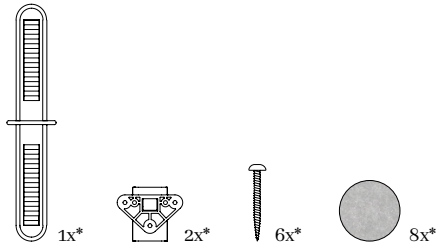

Inhalt | Content