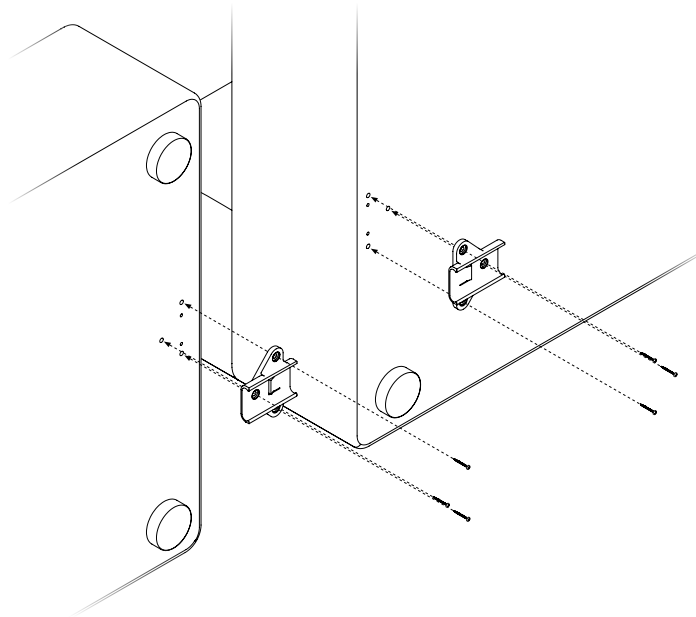

# Meester Sofa

MONTAGEANLEITUNG/  
ASSEMBLY INSTRUCTIONS

**1**

**Module um 90° kippen**  
Flip modules 90°

**3**

**Verbinder-Schienen festschrauben**  
Screw in connector rails

**5**

**Module zusammenschieben**  
Push modules together

**2**

**Filzgleiter aufkleben**  
Stick on felt sliders

**4**

**Verbinder-Schwert einschieben**  
Slide in connector sword

**6**

**Platz nehmen & genießen**  
Take a seat & enjoy