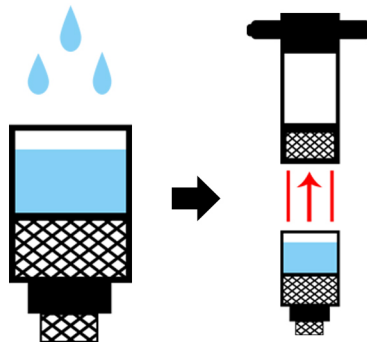

## Q-Grow CO2 Inline Diffusor S/L

Größe S/L

2x

2x

2x

2x

2x

### OPTIONAL

Aquariumpumpe

Filterschlauch

S: 12/16  
L: 16/22

Q-Grow Co2 Regulator  
+  
Co2 Flasche

Q-Grow Co2 Schlauch  
6,4

1

3/4