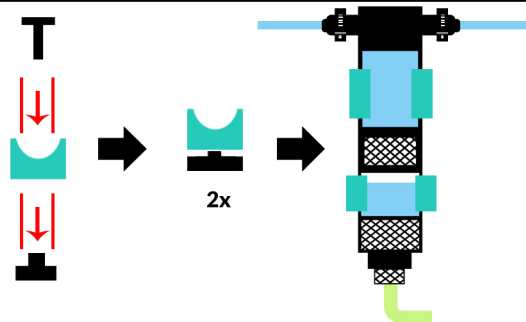

## Q-Grow CO2 Inline Diffusor S/L

Größe S/L

2x

2x

2x

2x

2x

### OPTIONAL

Aquariumpumpe

Filterschlauch

S: 12/16  
L: 16/22

Q-Grow Co2 Regulator  
+  
Co2 Flasche

Q-Grow Co2 Schlauch  
6,4

1

3/4

2

3

4

Mehr Infos: