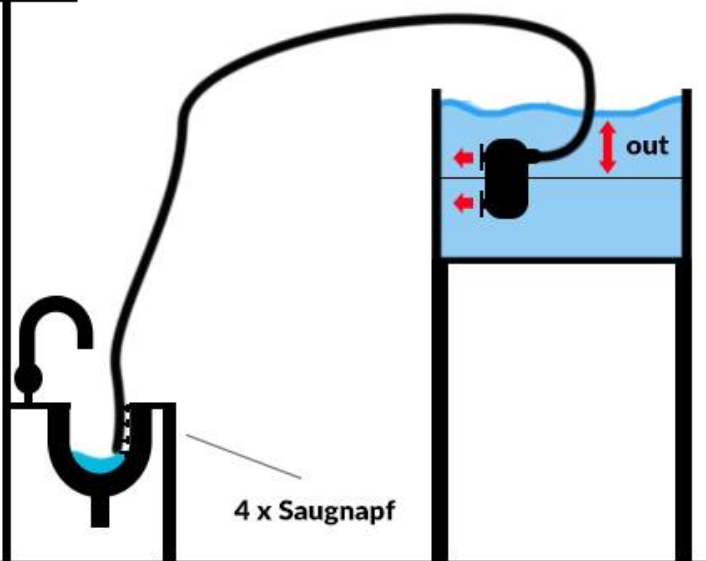

Q-Grow easy aqua

Q-Grow Co2
10 m x 16/12 Schlauch

4 x Schlauchhalter

1 x elektrische
Wasserpumpe

4 x Saugnapf

1 2

4x

16/12-Schlauch

OUT
3 4

Höhe wählen!

4 x Saugnapf

5

min

max

CE

RoHS