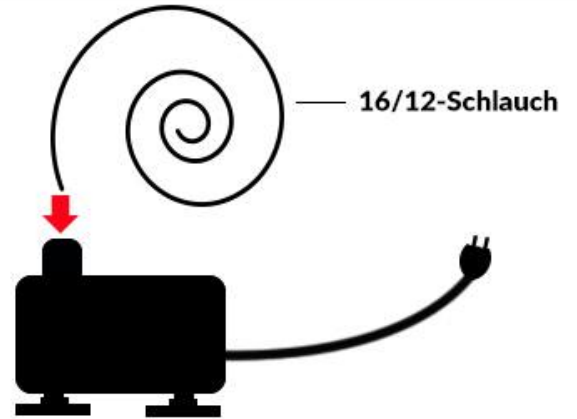

Q-Grow easy aqua

Q-Grow Co2
10 m x 16/12 Schlauch

4 x Schlauchhalter

1 x elektrische
Wasserpumpe

4 x Saugnapf

1 2

4x

16/12-Schlauch

OUT
3 4

Höhe wählen!

4 x Saugnapf

5

min

max

CE

RoHS