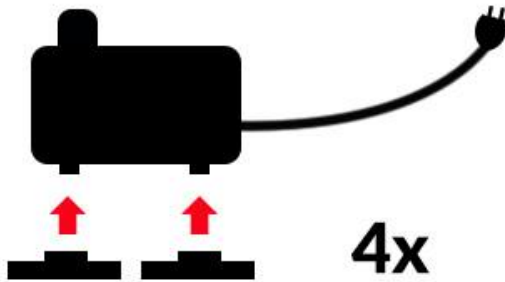

Q-Grow easy aqua

Q-Grow Co2
10 m x 16/12 Schlauch

4 x Schlauchhalter

1 x elektrische
Wasserpumpe

4 x Saugnapf

1 2

4x

16/12-Schlauch

OUT
3 4

Höhe wählen!

4 x Saugnapf

5

min

max

CE

RoHS