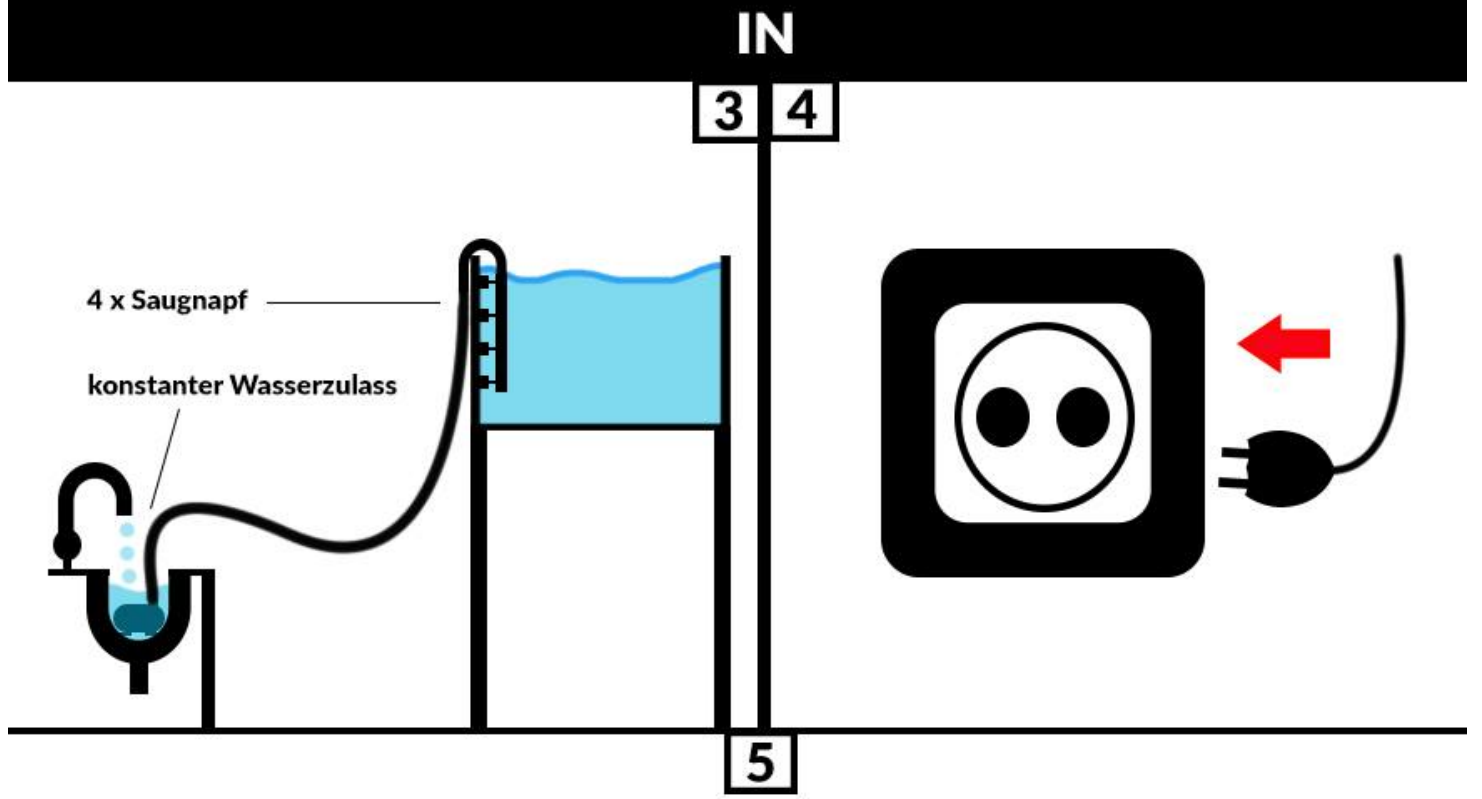

Q-Grow easy aqua

Q-Grow Co2
10 m x 16/12 Schlauch

4 x Schlauchhalter

1 x elektrische
Wasserpumpe

4 x Saugnapf

1 2

4x

16/12-Schlauch

OUT
3 4

Höhe wählen!

4 x Saugnapf

5

min

max

CE

RoHS