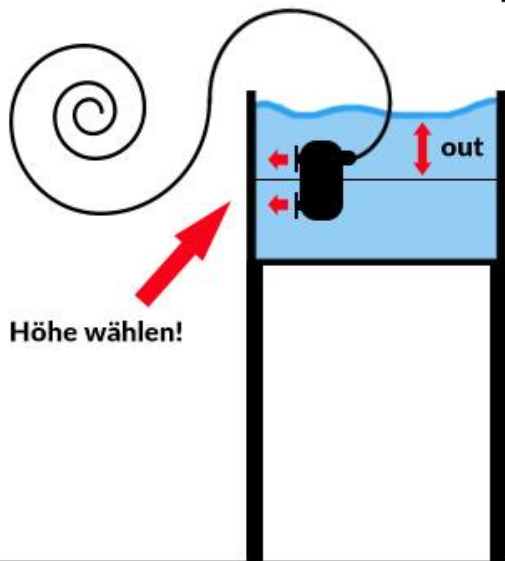

Q-Grow easy aqua

Q-Grow Co2
10 m x 16/12 Schlauch

4 x Schlauchhalter

1 x elektrische
Wasserpumpe

4 x Saugnapf

1 2

4x

16/12-Schlauch

OUT
3 4

Höhe wählen!

4 x Saugnapf

5

min

max

CE

RoHS