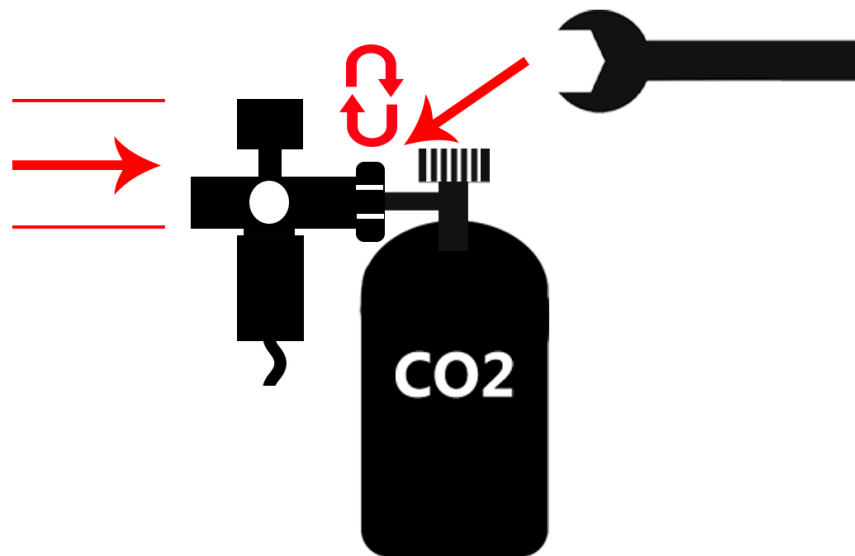

Q-Grow CO2 Druckminderer mit Nachtabschaltung

1

2

3

4

5

Mehr Infos :