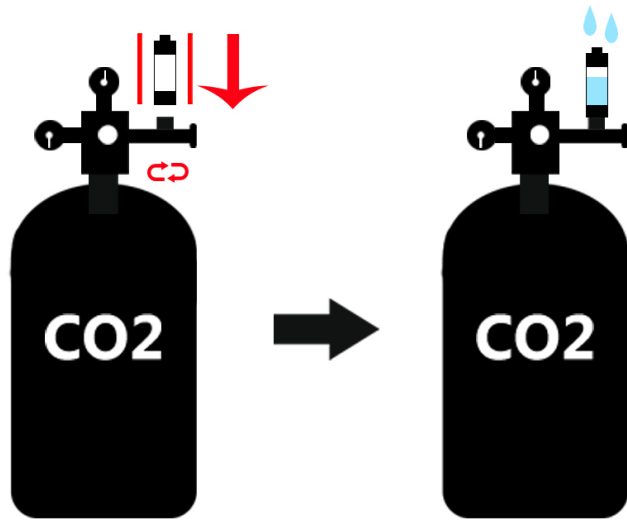

Q-Grow CO2 Druckminderer mit Nachtabschaltung

1

2

3

4

5

Mehr Infos :