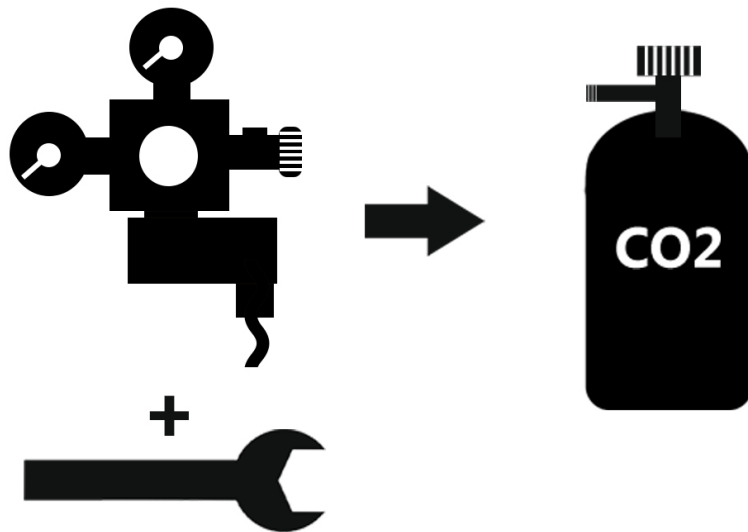

Q-Grow CO2 Druckminderer mit Nachtabschaltung

1

2

3

4

5

Mehr Infos :