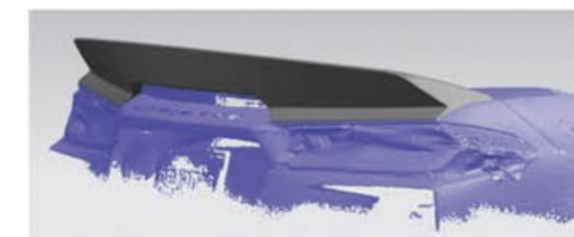

□/BS-CVT-011/
□/AMPP BS Side Skits For Stingray/20+/