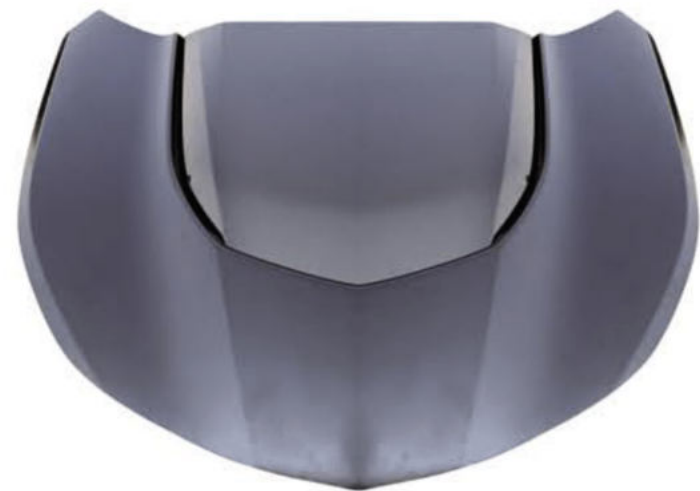

□/BS-CMR-004/
□/ZL1 Front Bumper/16-18/

□/BS-CMR-006/
□/ZL1 Spoiler/
□/Matte Black/16-23/

□/BS-CMR-007/
□/ZL1 Side Skirt/16-23/

□/BS-CMR-005/
□/Fog Lamp Cover Splitter For 6th ZL1/

□/BS-CMR-008/
□/ZL1 DRL/16-18/