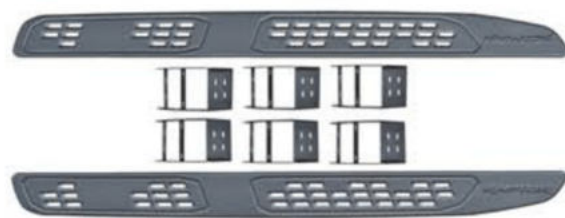

□/BS-F150-008/
□/21 F150 Raptor Grille With Light/

□/BS-F150-009/
□/21 F150 Raptor Air Flap With Motor/

□/BS-F150-010/
□/21 F150 Raptor Front Bumper With Fog Lamp/

□/BS-F150-011/
□/21 F150 Raptor R Hood Vents/