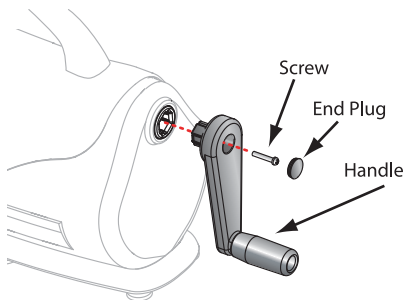

SAVE THESE INSTRUCTIONS

Assembly Instructions

Slide handle into handle socket. Secure handle by inserting the screw through handle and into handle socket. Tighten screw with the provided screwdriver. Press end plug over screw until firmly sealed.

BEWAHREN SIE DIESE ANLEITUNG AUF

Montageanleitung

Schieben Sie den Griff in die dafür vorgesehene Führung. Befestigen Sie ihn, indem Sie Schraube durch den Griff in die Führung einlegen und mit dem beigelegten Schraubendreher festziehen. Drücken Sie die Abschlusskappe fest auf die Schraube.