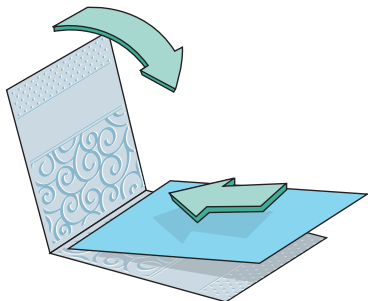

866-742-4447 toll-free in USA

949-598-5897 outside USA

For European customer support, please visit www.sizzix.co.uk

within UK: 0844 499 8181

outside UK: +44 (0) 845 345 2277

Made in China

Embossing a folded card
Gaufrer une carte pliée
Estampado de una tarjeta con doblez
Goffratura di un biglietto piegato
Тиснение сложенной открытки
Prägen einer Faltkarte

1

2

3

4

Embossing a single sheet of cardstock
Gaufrer une seule feuille de carton
Estampado de una cartulina de hoja simple
Goffratura di un singolo foglio di biglietto
Тиснение одного листа картона
Prägen von ungefaltetem Kartenpapier

1

2

3

4

CE

Français

La machine à gaufrage Sizzix®Texture Boutique™ : votre système de fabrication et de décoration de cartes. Amusante, facile à utiliser et abordable, la machine Texture Boutique transforme de manière élégante un papier carton ordinaire en trésors en relief uniques. Fabriquée pour mettre en valeur nos textures de gaufrage les plus profondes et les plus riches, la machine Texture Boutique s'adapte aux classeurs de gaufrage Sizzix Textured Impressions™, Texture Fades™ et Texture Trades™ (jusqu'à 4,5 pouces / 11,4 cm de largeur), ainsi qu'aux classeurs de dégaufilage ShadowPress™. Que vous aimiez l'apparence des belles cartes en relief ou souhaitiez tout simplement libérer votre créativité, la machine Texture Boutique laisse une impression inoubliable !