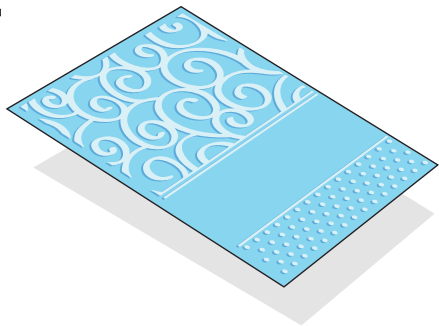

1

2

3

4

Embossing a single sheet of cardstock
Gaufrer une seule feuille de carton
Estampado de una cartulina de hoja simple
Goffratura di un singolo foglio di biglietto
Тиснение одного листа картона
Prägen von ungefaltetem Kartenpapier

1

2

3

4

CE

Français

La machine à gaufrage Sizzix®Texture Boutique™ : votre système de fabrication et de décoration de cartes. Amusante, facile à utiliser et abordable, la machine Texture Boutique transforme de manière élégante un papier carton ordinaire en trésors en relief uniques. Fabriquée pour mettre en valeur nos textures de gaufrage les plus profondes et les plus riches, la machine Texture Boutique s'adapte aux classeurs de gaufrage Sizzix Textured Impressions™, Texture Fades™ et Texture Trades™ (jusqu'à 4,5 pouces / 11,4 cm de largeur), ainsi qu'aux classeurs de dégaufilage ShadowPress™. Que vous aimiez l'apparence des belles cartes en relief ou souhaitiez tout simplement libérer votre créativité, la machine Texture Boutique laisse une impression inoubliable !