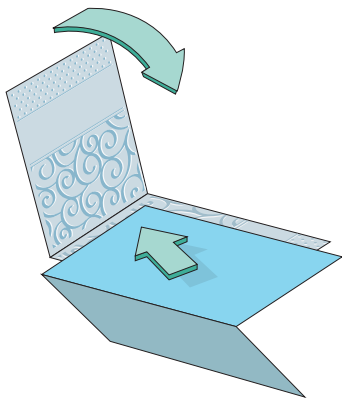

866-742-4447 toll-free in USA

949-598-5897 outside USA

For European customer support, please visit www.sizzix.co.uk

within UK: 0844 499 8181

outside UK: +44 (0) 845 345 2277

Made in China

Embossing a folded card
Gaufrer une carte pliée
Estampado de una tarjeta con doblez
Goffratura di un biglietto piegato
Тиснение сложенной открытки
Prägen einer Faltkarte

1

2

3

4

Embossing a single sheet of cardstock
Gaufrer une seule feuille de carton
Estampado de una cartulina de hoja simple
Goffratura di un singolo foglio di biglietto
Тиснение одного листа картона
Prägen von ungefaltetem Kartenpapier

1

2

3

4

CE

Français

La machine à gaufrage Sizzix®Texture Boutique™ : votre système de fabrication et de décoration de cartes. Amusante, facile à utiliser et abordable, la machine Texture Boutique transforme de manière élégante un papier carton ordinaire en trésors en relief uniques. Fabriquée pour mettre en valeur nos textures de gaufrage les plus profondes et les plus riches, la machine Texture Boutique s'adapte aux classeurs de gaufrage Sizzix Textured Impressions™, Texture Fades™ et Texture Trades™ (jusqu'à 4,5 pouces / 11,4 cm de largeur), ainsi qu'aux classeurs de dégaufilage ShadowPress™. Que vous aimiez l'apparence des belles cartes en relief ou souhaitiez tout simplement libérer votre créativité, la machine Texture Boutique laisse une impression inoubliable !