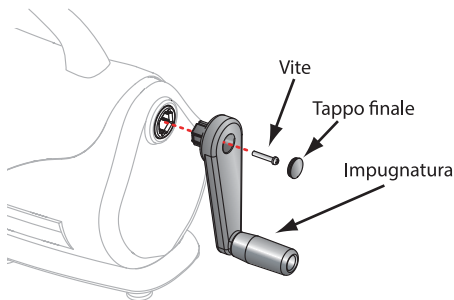

CONSERVE ESTAS INSTRUCCIONES

Instrucciones de ensamblaje

Deslice la manivela en la abertura para la manivela. Para asegurar la manivela, pase el tornillo a través de la manivela hacia la abertura para la manivela. Ajuste el tornillo con el destornillador incluido. Coloque y presione el tapón sobre el tornillo hasta que esté firmemente ajustado.

Hecho en China

Italian

La **macchina per goffratura Sizzix® Texture Boutique™** è un sistema personale per realizzare biglietti e decorarli. Divertente, semplice ed economica, la Texture Boutique trasforma elegantemente biglietti ordinari in preziosi biglietti unici. Realizzata per presentare le nostre composizioni di goffratura più belle e ricche, la Texture Boutique è adatta a cartelle di goffratura (fino a 4 1/2" di larghezza) per Sizzix Textured Impressions™, Texture Fades™ e Texture Trades™, nonché cartelle per punzonatura ShadowPress™. Se amate l'aspetto di bellissimi biglietti fustellati o semplicemente volete completare la vostra creatività, la macchina Texture Boutique realizza effetti indimenticabili!

SALVARE QUESTE ISTRUZIONI

Istruzioni di assemblaggio

Far scorrere l'impugnatura nell'apposita presa. Fermare l'impugnatura inserendo la vite attraverso l'impugnatura e nella presa. Stringere la vite con il giravite in dotazione. Premere il tappo finale finché non entra completamente.