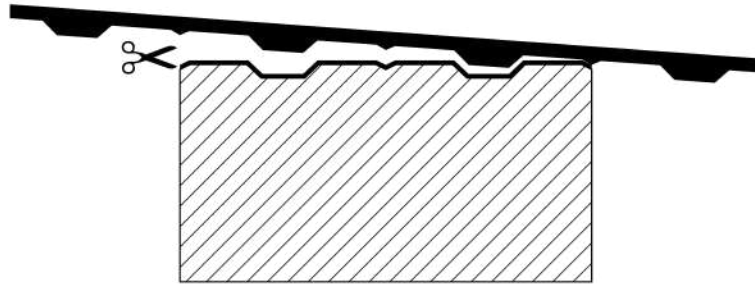

A3254
(340 x 300)

DIME PER CONTROLLO DIMENSIONI DOGHE BASCULANTI

1

A3265
(340 x 300)

A2624
(400 x 450)

A2584
(300 x 420)

A2479
(270 x 270)

200mm

150

100

50

SCALA 1:1

Se il documento viene riprodotto (fotocopia e/o stampa) controllare la scala e le quote.

A2628
(450 x 400)

A2465
(300 x 270)

A2627
(450 x 300)

A4474
(380 x 270)
DE NARDI

DIME PER CONTROLLO DIMENSIONI DOGHE BASCULANTI

200mm

150

100

50

SCALA 1:1

Se il documento viene riprodotto (fotocopia e/o stampa) controllare la scala e le quote.