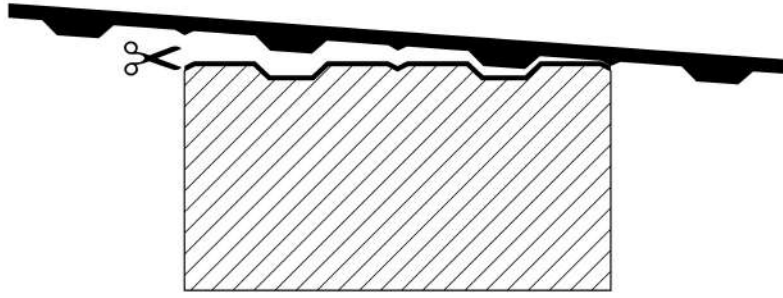

A3254
(340 x 300)

DIME PER CONTROLLO DIMENSIONI DOGHE BASCULANTI

1

A3265
(340 x 300)

A2624
(400 x 450)

A2584
(300 x 420)

A2479
(270 x 270)

200mm

150

100

50

SCALA 1:1

Se il documento viene riprodotto (fotocopia e/o stampa) controllare la scala e le quote.

A2628
(450 x 400)

A2465
(300 x 270)

A2627
(450 x 300)

A4474
(380 x 270)
DE NARDI

DIME PER CONTROLLO DIMENSIONI DOGHE BASCULANTI

200mm

150

100

50

SCALA 1:1

Se il documento viene riprodotto (fotocopia e/o stampa) controllare la scala e le quote.