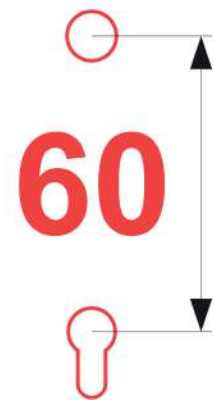

DN36P..

A0376

DN26P..

A0212

DN129P..
DN129P.max

A0212

N Nero
Black

Accessori
Accessories

Standard
S1
3.5

Dom
D1
5