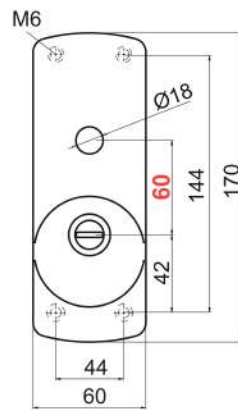

DN36P..

A0376

DN26P..

A0212

DN129P..
DN129P.max

A0212

N Nero
Black

Accessori
Accessories

Standard
S1
3.5

Dom
D1
5