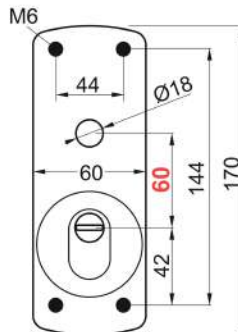

DN36P..

A0376

DN26P..

A0212

DN129P..
DN129P.max

A0212

N Nero
Black

Accessori
Accessories

Standard
S1
3.5

Dom
D1
5