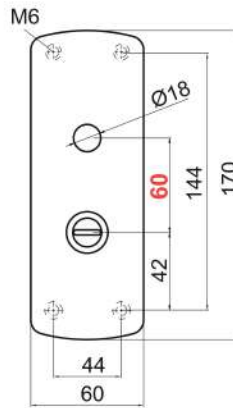

DN36P..

A0376

DN26P..

A0212

DN129P..
DN129P.max

A0212

N Nero
Black

Accessori
Accessories

Standard
S1
3.5

Dom
D1
5