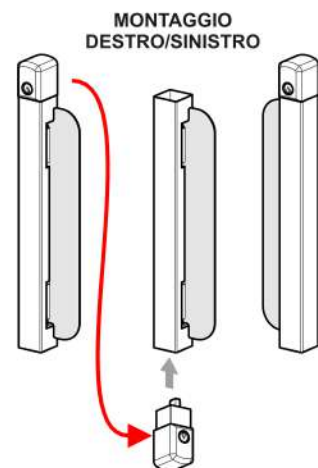

BAN500CY  30/10

Fornito con cilindro
Su richiesta cilindro in KA
Supplied with cylinder
KA cylinder on request

**SERRATURA A BANDIERA
PER BASCULANTI
GARAGE LOCK**

FINITURE / FINISHES

- 8 PVD Nero lucido
PVD Bright black