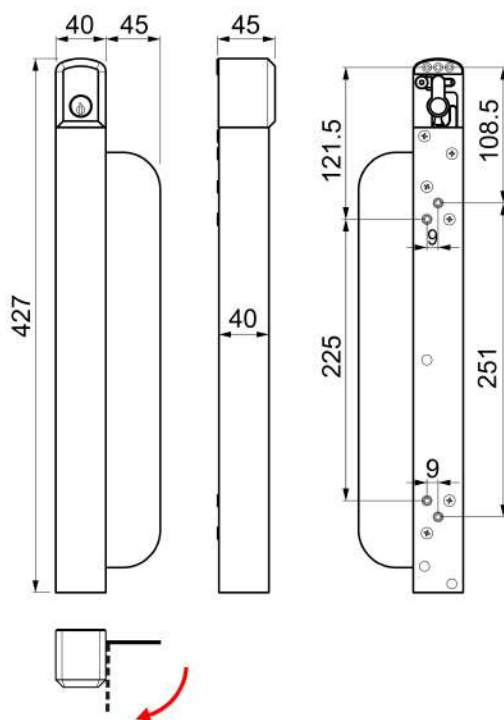

BAN500CY  30/10

Fornito con cilindro
Su richiesta cilindro in KA
Supplied with cylinder
KA cylinder on request

**SERRATURA A BANDIERA
PER BASCULANTI
GARAGE LOCK**

FINITURE / FINISHES

- 8 PVD Nero lucido
PVD Bright black