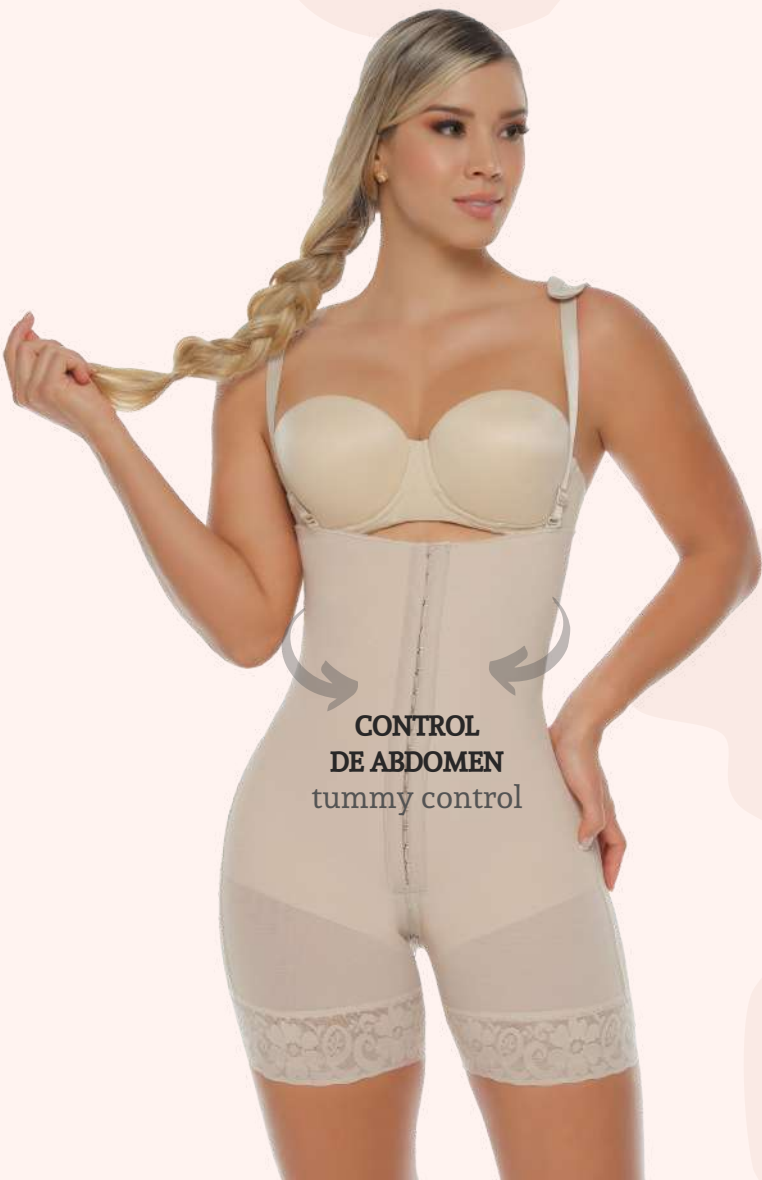

Style: 1700

Faja cachetera senos libres con espalda recta. Elaborada en Powernet y forrada en microfibra. Cierre perineal de 180° en entrepierna. Realce de cadera en microfibra. Cargaderas ajustables y removibles. Broche frontal graduable con dos posiciones. Encaje siliconado en piernas.

Braless extra firm Control Body Girdle, Boy-short length and straight back. Microfiber hip shapping compression. Perineal zipper. Removable and ajustable straps. 2 steps hook a eye on front. Lace silicone lining on legs.

Talla/Size: S / M / L / XL

Color: Piel/Nude Negro/Black Bra no incluido / Bra no included