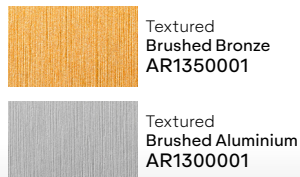

Avery Dennison® Supreme Wrapping Film™

Produktübersicht

Überlegene Eigenschaften, schnelle und einfache Verklebung. Das weltweit führende Angebot an Farben und Oberflächen für Fahrzeugvollverklebungen.

Kraftvoll und verführerisch – entdecken Sie die prestigeträchtigste Auswahl glänzender, seidenmatter und matter Finishes.

Entdecken Sie die neuesten Farbtrends für Fahrzeuge. Über 100 Farben, verschiedene Finishes und Effekte, einschließlich aufregender neuer glänzender Metallic-Farben. Erleben Sie, wie Licht verborgene Farbverläufe mit faszinierenden Veränderungen zum Vorschein bringt.

SWF Satin Metallic Energetic Yellow

SWF Gloss Obsidian Black

SWF ColorFlow™ Satin Frozen Ocean Cyan/Blue

Pearl

Gloss Pearl

Satin

Satin Metallic

Gloss

Matte Metallic

Matte

Diamond

ColorFlow™ Gloss

Gloss Metallic

ColorFlow™ Satin

Extreme Texture

*Die gezeigten Farbbeispiele sind digitale Reproduktionen zu Druckzwecken und entsprechen nicht 100% der Wirklichkeit. Wenden Sie sich bezüglich aktueller Farben an Ihren Verkaufsberater von Avery Dennison.