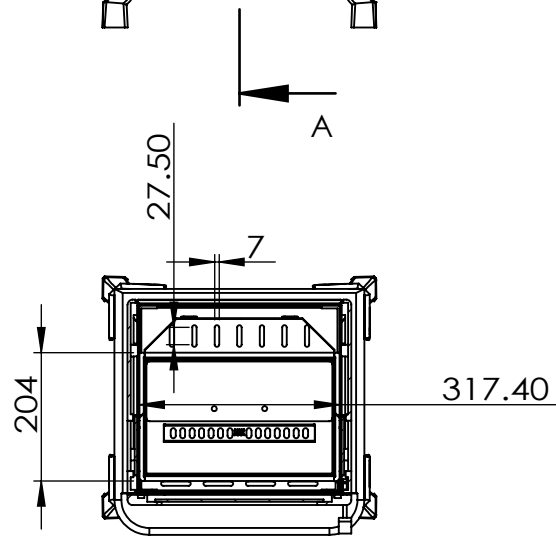

A-A

B-B

 Westbo of Sweden	Drawn	SAM	Date	29. Jan. 2021
	Checked	SAM	Doc. Nr	
	Victoria 100 Ethanol			Sheet 1 of 2
				Size A4