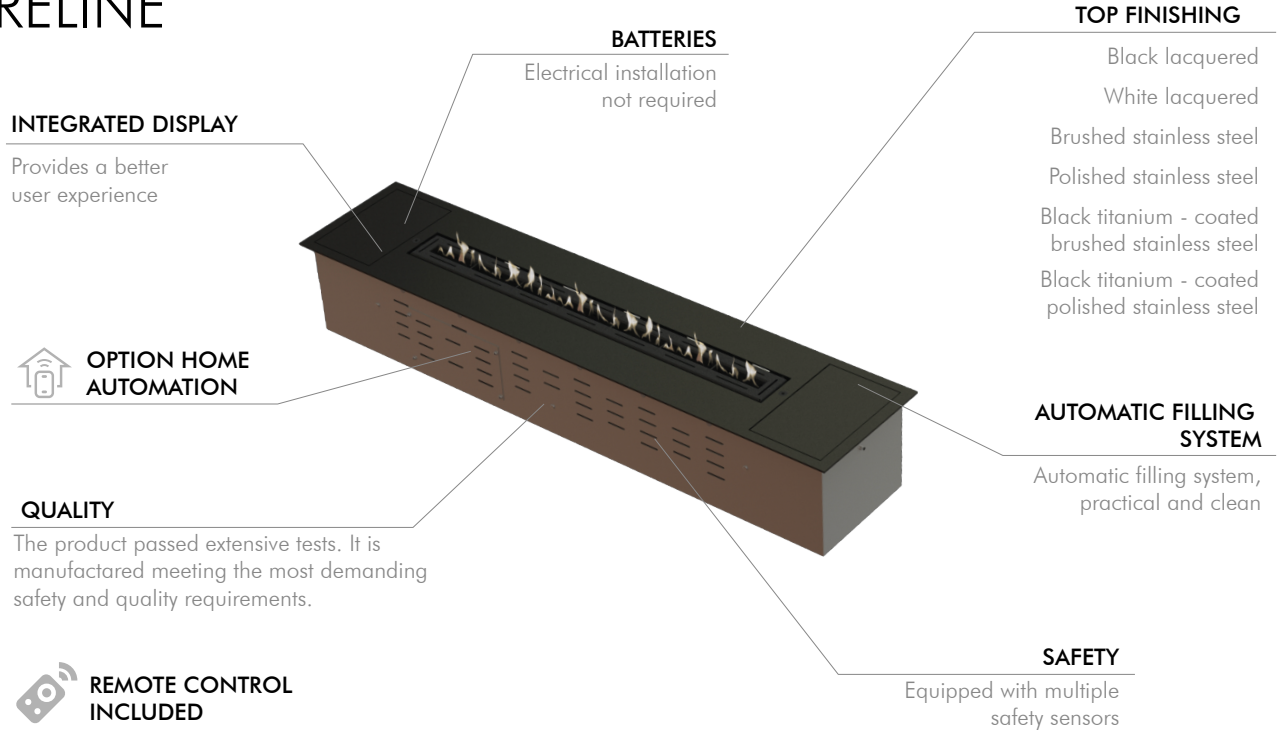

# CREATION EVOPLUS FIRELINE

Eco-friendly

No constructions

No chimney

400	400 mm / 15,75 in	2 kW / 113,74 BTUs/min	3 L / 0,79 gal (US)	6.0 - 8.50 h	15 m <sup>2</sup> / 161 ft <sup>2</sup>	21 kg / 46,30 lbs
600	600 mm / 23,62 in	3,4 kW / 193,35 BTUs/min	3 L / 0,79 gal (US)	4.0 - 5.25 h	29 m <sup>2</sup> / 312 ft <sup>2</sup>	23,5 kg / 51,81 lbs
800	800 mm / 31,49 in	4,5 kW / 255,91 BTUs/min	5 L / 1,57 gal (US)	5.0 - 6.0 h	29 m <sup>2</sup> / 312 ft <sup>2</sup>	29 kg / 63,93 lbs
1200	1200 mm / 47,24 in	6,75 kW / 383,87 BTUs/min	5 L / 1,57 gal (US)	3.0 - 4.0 h	44 m <sup>2</sup> / 473 ft <sup>2</sup>	42 kg / 92,59 lbs
1600	1600 mm / 62,99 in	9 kW / 511,82 BTUs/min	8 L / 2,11 gal (US)	4.0 - 5.30 h	59 m <sup>2</sup> / 635 ft <sup>2</sup>	55 kg / 121,25 lbs
2000	2000 mm / 78,74 in	15 kW / 853,04 BTUs/min	10 L / 2,64 gal (US)	4.0 - 6.0 h	96 m <sup>2</sup> / 1033 ft <sup>2</sup>	64 kg / 141,09 lbs
2400	2400 mm / 94,49 in	17 kW / 966,77 BTUs/min	10 L / 2,64 gal (US)	3.30 - 5.0 h	110 m <sup>2</sup> / 1184 ft <sup>2</sup>	73,5 kg / 162,04 lbs

### OPTION DISPLACED FILLING SYSTEM

Provides the comfort of an automatic supply distanced from the installation site.

TOP VIEW

FRONT VIEW

SIDE VIEW