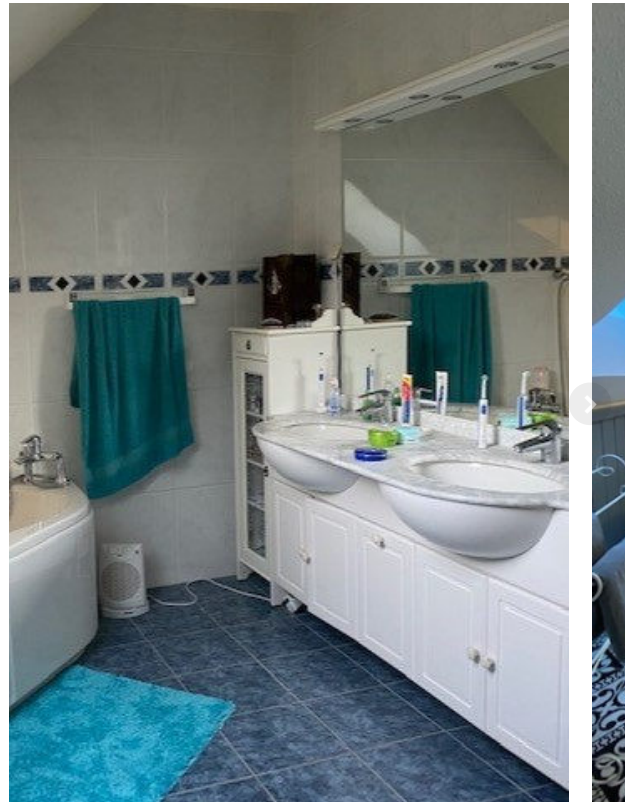

Mit diesem stilvollen Landhausbad in harmonischen Naturtönen und gekonnt eingesetzten Grünpflanzen geht ein Heimwerkertraum in Erfüllung! Drei Monate haben unsere Kunden an dieser Oase gearbeitet und dabei - bis auf die Klempnerarbeiten - alles selbst gemacht. Auf das Ergebnis können sie sehr stolz sein und wir freuen uns, unseren Waschtisch "Loire" und den Spiegel "Cemont" in so harmonischer Umgebung wiederzusehen.

Oder um es mit den Worten unserer lieben Kundin zu sagen: "Die "Loire" und ihr Spiegelfreund haben einen neuen Wirkungskreis bekommen."

Wir bedanken uns für den Blick durchs Schlüsselloch und wünschen ganz viel Freude mit dem neuen Traumbad!

VORHER - NACHHER MIT WOW -EFFEKT

22 Jul 2022

Als wir einen Waschtisch "Laffay" und einen Hochschrank "Marillé" nach Österreich geliefert haben, wussten wir noch nicht, dass sie Teil einer wunderbaren Verwandlung werden würden. Drei Monate haben unsere Kunden an ihrem Bad gearbeitet und dabei fast überall selbst Hand angelegt. Der Vorher-Nachher-Vergleich kann sich sehen lassen! Aus einem Bad in schlichem Weiß wurde eine Augenweide, die mit zarten Blautönen und gekonnt gesetzten Kontrasten besticht. Die Badnr kommen in Verbindung mit dem gemusterten Fliesenboden und der Holzvertäfelung an der Wand grandios zur Geltung.

Das Team von Land & Liebe gratuliert zu diesem tollen Erfolg und wünscht viele erholsame Stunden im neuen Traumbad!