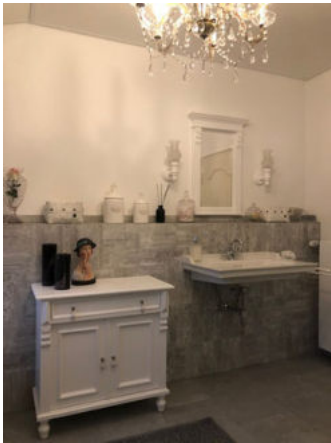

Diese lieben Kunden haben statt des traditionellen Waschtisches den "Toulon" als Kommode bestellt. Absolut stimmig passt sich dieser in das elegante Bad-Konzept ein und unterstreicht den noblen Landhaus-Chic dieses besonderen Bades. Luftig, frei und großzügig darf man hier auch durchaus von einem Wohnraum sprechen vor allem dann, wenn alles so hübsch dekoriert und sogar mit einem Lüster beleuchtet wird. Ganz herzlichen Dank für diesen wunderschönen Einblick und weiterhin viel Freude in Ihrer schönen Bad-Oase wünscht das Team von Land & Liebe.

MÄRCHENHAFTER EINBLICK...

01 Feb 2022