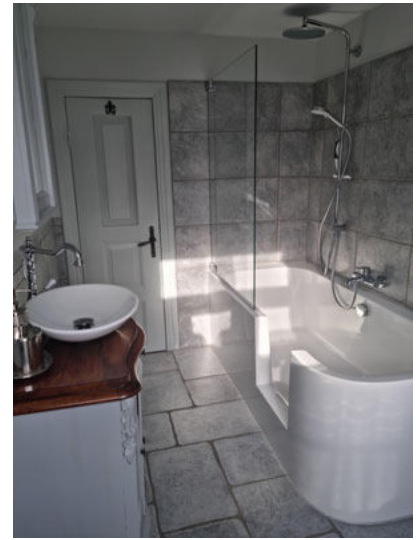

TEIL 2 VON "MÄRCHENHAFT.."

02 Feb 2022