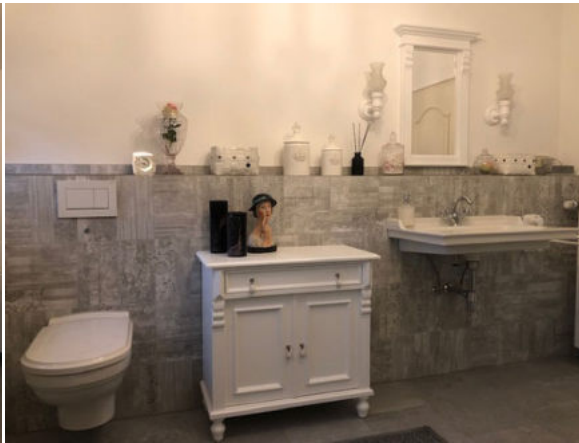

Diese lieben Kunden haben statt des traditionellen Waschtisches den "Toulon" als Kommode bestellt. Absolut stimmig passt sich dieser in das elegante Bad-Konzept ein und unterstreicht den noblen Landhaus-Chic dieses besonderen Bades. Luftig, frei und großzügig darf man hier auch durchaus von einem Wohnraum sprechen vor allem dann, wenn alles so hübsch dekoriert und sogar mit einem Lüster beleuchtet wird. Ganz herzlichen Dank für diesen wunderschönen Einblick und weiterhin viel Freude in Ihrer schönen Bad-Oase wünscht das Team von Land & Liebe.

MÄRCHENHAFTER EINBLICK...

01 Feb 2022