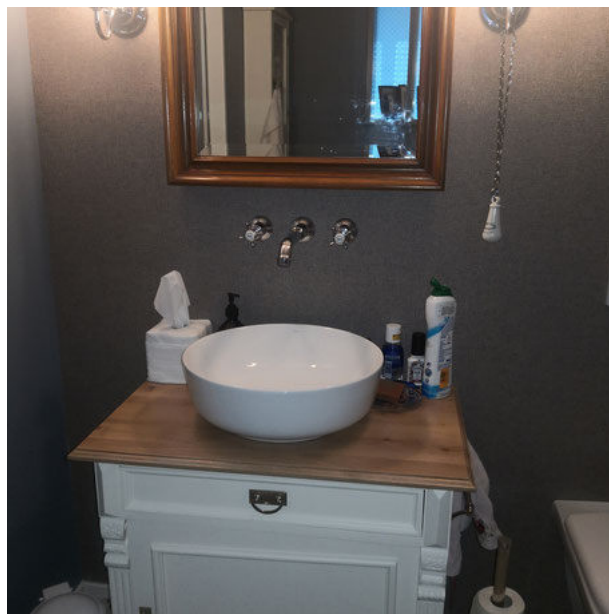

Landhaus Waschtisch "Grenadine" von Land und Liebe

RENDEZVOUS MIT EINER LÄNGST VERGANGENEN ZEIT...

18 Dez 2019