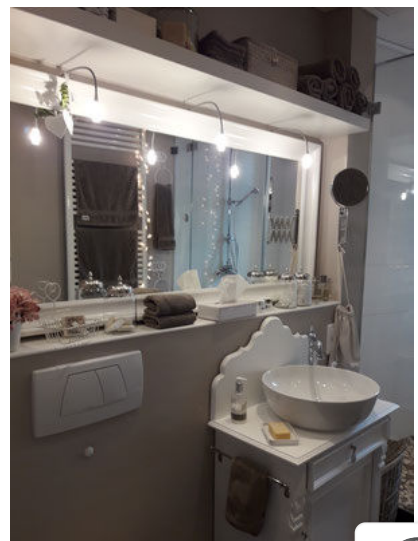

HERZLICH WILLKOMMEN...

10 Jul 2019

Landhaus Waschtisch von Land und Liebe

„Herzlich Willkommen“ scheint einen hier der Blick ins Bad zu zuflüstern...nur zu gerne nehmen wir Einblick in dieses liebevoll eingerichtete Badezimmer. Die kleine Nische scheint wie gemacht für den Landhaus-Waschtisch „Toulon“ und alles erstrahlt in wunderbarer Harmonie. Ganz herzlichen Dank für das liebe Feedback und das wunderschöne Foto. Wir haben uns alle sehr darüber gefreut und wünschen ganz viel Freude weiterhin an Ihrem schönen Waschtisch! Herzliche Grüße aus der Land&Liebe Manufaktur

MY HOME IS MY CASTLE...

27 Jun 2019

Landhaus Waschtisch "Murneau" von Land und Liebe

Welch zauberhaftes Ambiente wurde hier geschaffen...dies einladende Badezimmer lässt den Besucher wirklich ins Staunen kommen wie liebevoll und anmutig das Bad in eine wohlige Oase verwandelt wurde. Der romantische Waschtisch "Murneau" hat einen wahren Ehrenplatz erhalten und wir haben uns unglaublich über die wunderschönen Fotos gefreut.