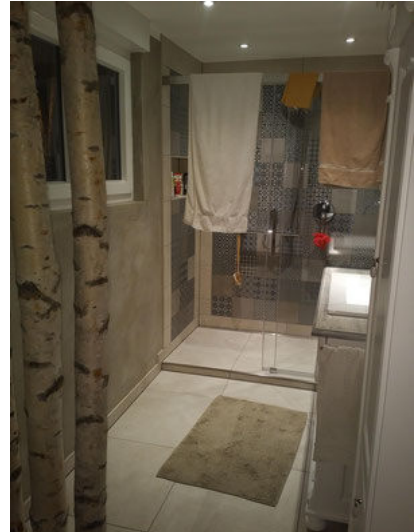

Wir wünschen weiterhin viel Freude an Ihrem Waschtisch und senden herzliche Grüße aus der Land und Liebe Manufaktur!

PERFEKTER LANDHAUS-CHARME

03 Mai 2019