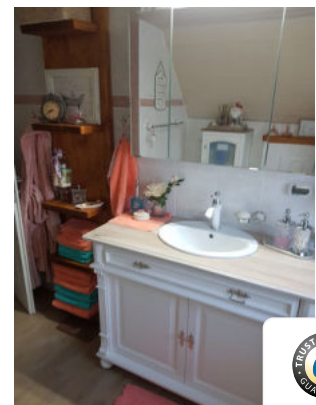

WOHLIGES BADAMBIENTE

04 Jan 2019

Landhaus Waschtisch "Mersey" von Land und Liebe

Ästhetik und Schönheit, eine wohlige Atmosphäre empfängt hier den Bad-Besucher in einem solch hübschen Badezimmer. Alles steht griffbereit, schön arrangiert und mit Liebe zum Landhaus-Stil eingerichtet. Und so verweilt man sicher gerne mal länger in einem solch gemütlichen Wohnbad.