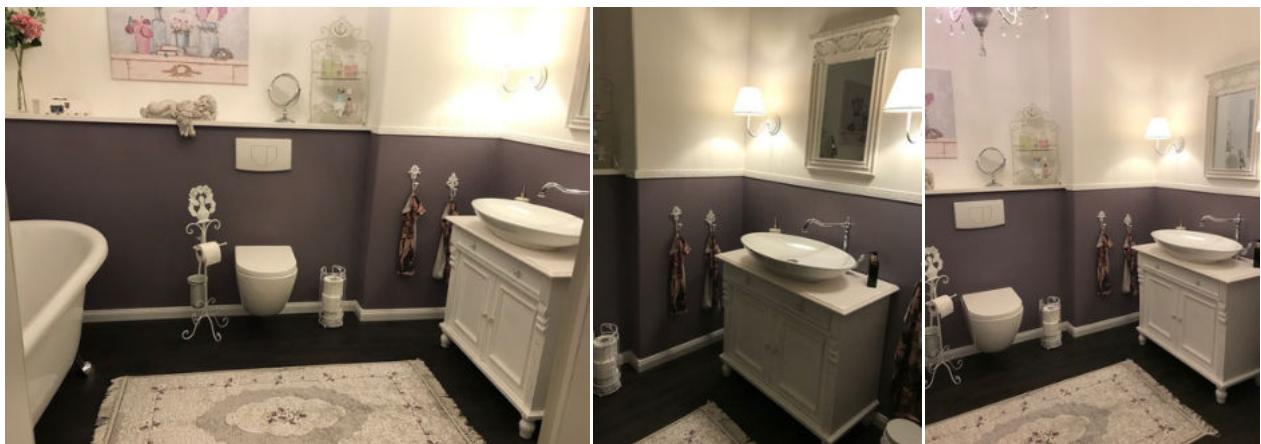

Gut angekommen und wunderschöne präsentiert sich der kleine, feine Waschtisch. Im provenzalisch-französisch angehauchten Badezimmer durfte er seinen neuen Ehrenplatz einnehmen und wir haben uns sehr über die wunderschönen Kunden-Fotos gefreut! Wir wünschen ganz viel Freude weiterhin an dem anmutigen Schmuckstück und senden ganz herzliche Grüße vom gesamten Land-und-Liebe Team!

WENN TRÄUME WAHR WERDEN...

Landhaus Waschtisch von Land und Liebe

Raumwirkung und reizvolle Blickfänge - Ankommen und sich wohlfühlen...in diesem wohnlich inszenierten Badezimmer fällt dies besonders leicht! Einfach wunderbar wird hier mit den Kontrasten die besonderen Stilelemente hervorgehoben, mit Liebe und Feingefühl dekoriert und verzaubert...wir haben uns so sehr über diesen atemberaubenden Einblick ins Badezimmer gefreut und der Landhaus-Waschtisch "Férrande" hat ein wahren Ehrenplatz beziehen dürfen!

Wir dürfen schauen und staunen...welch anmutiger Badezimmer - Traum wurde hier Wirklichkeit - großzügig, lichtdurchflutet und mit viel liebevollem Landhaus - Charme wurde hier gestaltet, eingerichtet und dekoriert. Der schöne Landhaus - Waschtisch "Elea" nimmt wahrhaft stolz seinen neuen Ehrenplatz ein und der speziell hierfür gefertigte Schrank - Spiegel vervollständigt die wunderbare Harmonie dieser Wellness - Oase. Wir waren so beeindruckt von den schönen Kunden - Fotos, dass wir sie direkt als Startbilder für unseren Verkauf eingestetzt haben.