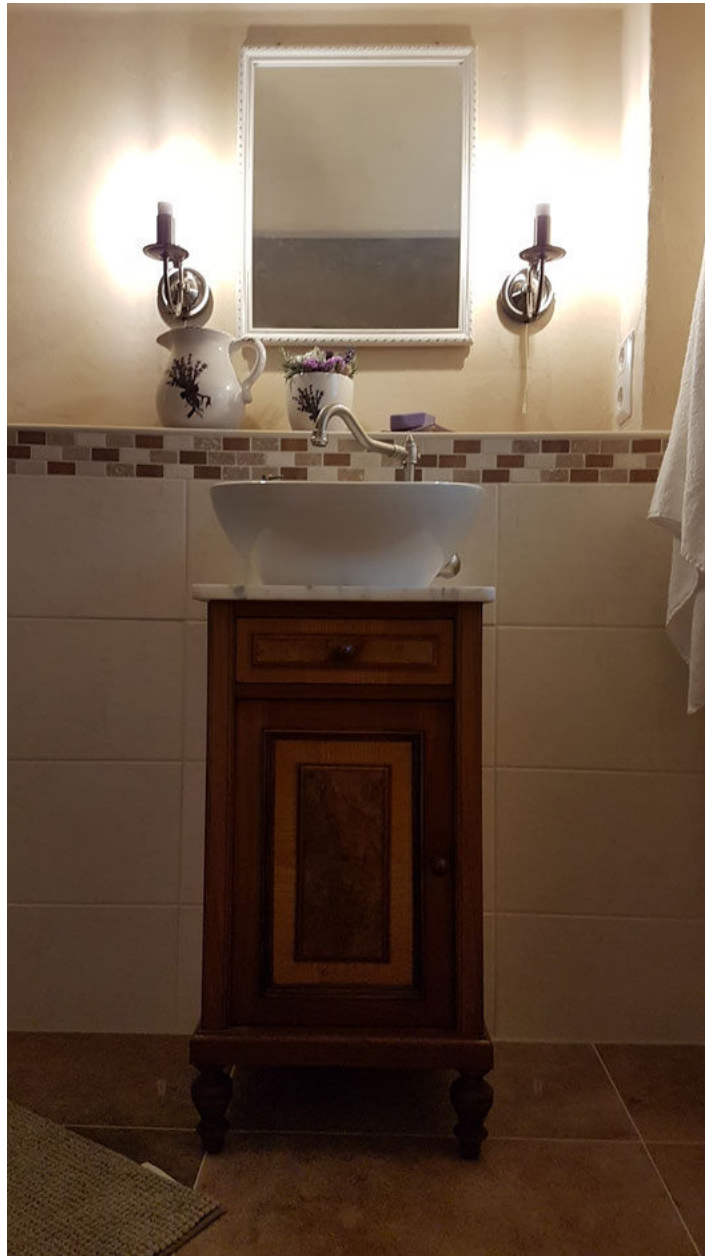

Antiker Landhaus Waschtisch von Land und Liebe

Gut angekommen und wunderschöne präsentiert sich der kleine, feine Waschtisch. Im provenzalisch-französisch angehauchten Badezimmer durfte er seinen neuen Ehrenplatz einnehmen und wir haben uns sehr über die wunderschönen Kunden-Fotos gefreut! Wir wünschen ganz viel Freude weiterhin an dem anmutigen Schmuckstück und senden ganz herzliche Grüße vom gesamten Land-und-Liebe Team!

SCHAUEN UND STAUNEN...

02 Sep 2019