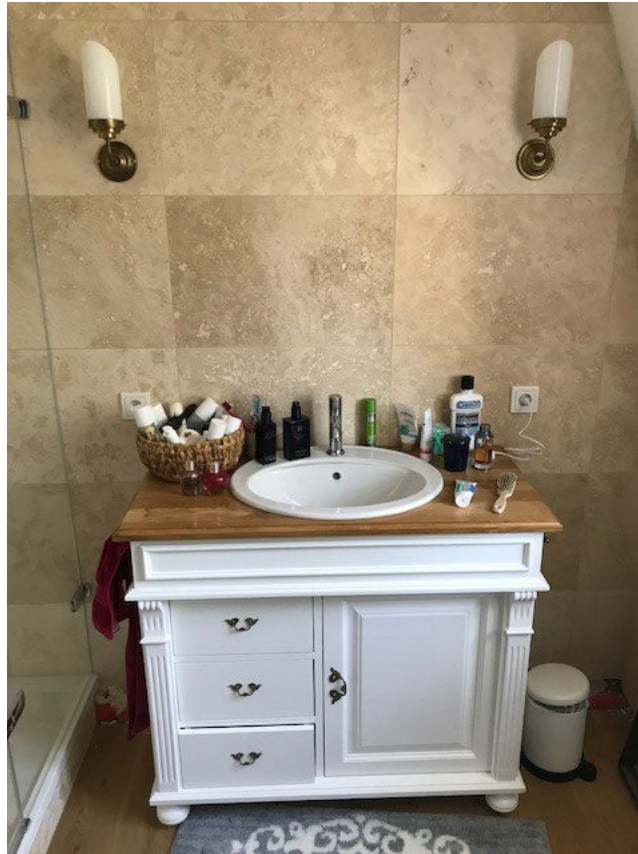

FAST FERTIG UND SCHON WUNDERSCHÖN...

03 Apr 2019

Landhaus Waschtisch "Cambridge" von Land und Liebe

Fast fertig und schon wunderschön, ist dieses elegante Badezimmer. Der Landhaus Waschtisch "Cambridge" hat schon seinen neuen Ehrenplatz eingenommen und passt hervorragend zu den markanten, tollen Fliesen. Die Nuancen finden sich im Fußboden, Wand und Waschtisch und so ist alles wunderbar aufeinander abgestimmt und präsentiert sich als elegante Harmonie.

Ganz lieben Dank für das schöne Foto, alle aus unserer Manufaktur haben sich mal wieder sehr darüber gefreut und wir senden liebe Grüße zurück!

WELCH EINLANDENDE OASE DER SINNE!

03 Apr 2019