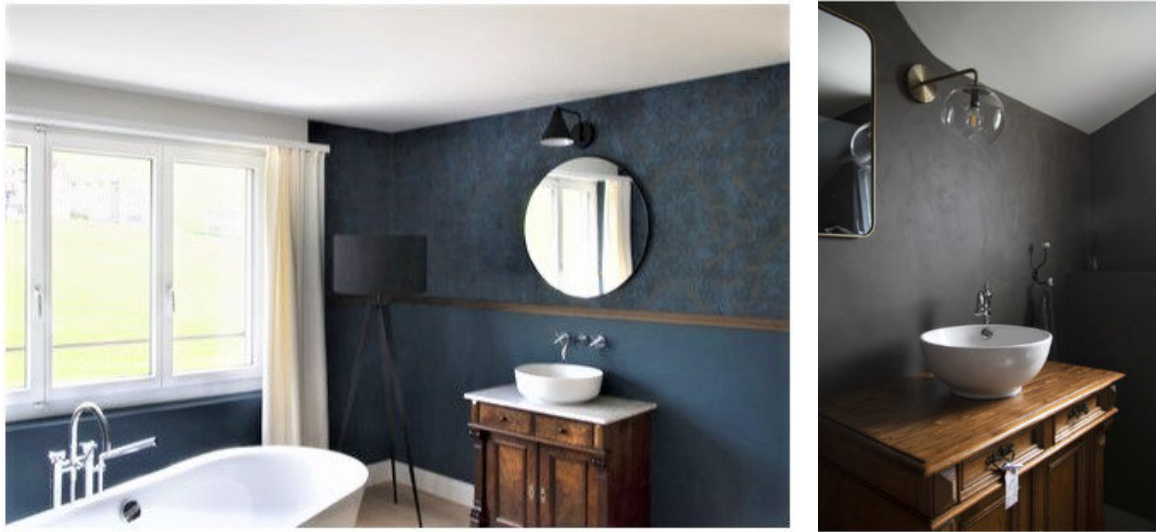

Ganz herzlichen Dank für die schönen Impressionen und herzliche Grüße aus der Land und Liebe Manufaktur!

SCHMUCKSTÜCKE IN IHREN SCHATZKAMMERN...

23 Sep 2019

Dieses Badezimmer darf sich wahrlich "Zimmer" nennen. Gekonnt wurden hier starke Kontraste markant in Szene gesetzt und die Raumwirkung ist förmlich umwerfend! Feine Details mit minimalistischen Dekoren werden hier zum Blickfang und es umgibt den Besucher ein umhüllende Eleganz in der jeder gerne länger verweilt!

Wie wunderbar, dass wir hier ein Blick durchs Schlüsselloch werfen durften und wir freuen uns sehr welch wunderbare Ehrenplätze unsere beiden Waschtische einnehmen durften.

Wir wünschen viel Freude weiterhin an Ihren schönen Einzelstücken und senden ganz herzliche Grüße in die schöne Schweiz!

EINE OASE ZUM TRÄUMEN...

09 Sep 2019