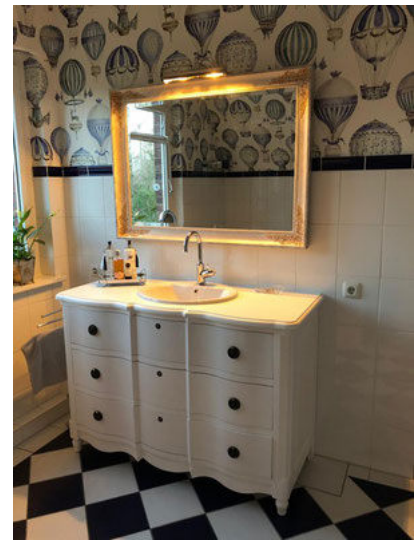

Wir dürfen schauen und staunen...welch anmutiger Badezimmer - Traum wurde hier Wirklichkeit - großzügig, lichtdurchflutet und mit viel liebevollem Landhaus - Charme wurde hier gestaltet, eingerichtet und dekoriert. Der schöne Landhaus - Waschtisch "Elea" nimmt wahrhaft stolz seinen neuen Ehrenplatz ein und der speziell hierfür gefertigte Schrank - Spiegel vervollständigt die wunderbare Harmonie dieser Wellness - Oase. Wir waren so beeindruckt von den schönen Kunden - Fotos, dass wir sie direkt als Startbilder für unseren Verkauf eingestetzt haben.

Ein ganz herzliches Dank und viele liebe Grüße aus der Land- und Liebe Manufaktur!

ELEGANZ UND NOSTALGIE IN HARMONIE...

24 Jan 2019

Landhaus Waschtisch von Land und Liebe

Was für ein schmucker Bad-Traum ist hier entstanden! Obwohl das Bad nicht neu saniert wurde, ist hier gekonnt mit passenden Elementen, dem romantischen Waschtisch "Kiama", Dekorationen und feiner Tapete ein wundervolle, elegante Badezimmer-Oase entstanden. Wir haben mal wieder sehr gestaunt mit wie viel Hingabe und Feingefühl diese liebe Kundin Ihr Badezimmer verzaubert hat, und haben uns sehr gefreut dass wir ein Blick durchs Schlüsselloch, anhand der schönen Fotos erhalten haben.

Ganz herzliche Grüße aus der Land und Liebe Manufaktur sendet das gesamte Team!

CAMBRIDGE AN SEINEM EHRENPLATZ

24 Jan 2019

Landhaus Waschtisch von Land und Liebe

Landhaus Waschkommode von Land und Liebe

Was für ein schönes Badezimmer ist hier entstanden! Im gemütlichen Landhaus-Charme mit viele liebevollen Details wurde hier dekoriert und ausgestattet und der elegante Waschtisch "Cambridge" nimmt stolz seinen neuen Ehrenplatz ein. Ganz herzlichen Dank für das liebe Feedback und die wunderschönen Fotos aus Ihrem schönen Badezimmer.