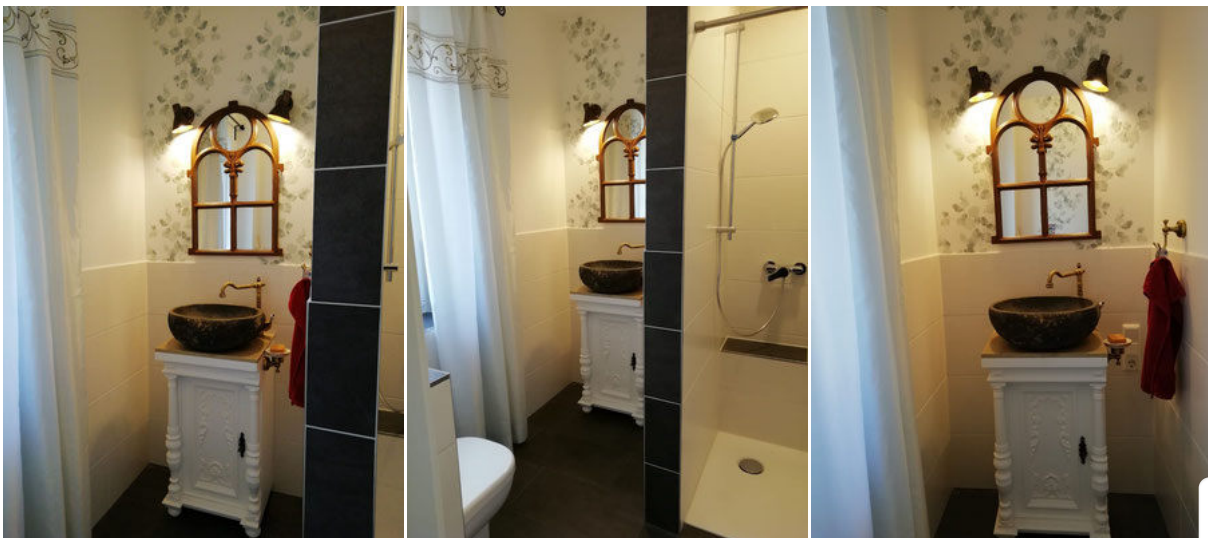

Herzlich grüßt Sie das gesamte Land und Liebe Team und wünscht weiterhin viel Freude an Ihren Waschtischen!

Antiker Landhaus-Waschtisch von Land und Liebe

Antiker Waschtisch von Land und Liebe

"Herzlich Willkommen" so scheint einen dieser anmutige Waschtisch zu begrüßen. Hier ist eine perfekte Harmonie zwischen Moderne und Nostalgie gelungen und das antike Nachtschränckchen dürfte mit seiner Verwandlung zum Waschtisch in einem solch chicen Bad wahrlich glücklich sein. Wir haben uns mal wieder sehr über ein so schönes Kundenfoto gefreut und senden ganz herzliche Grüße und wünschen viel Freude an Ihrem Waschtisch!

WIR DÜRFEN STAUNEN....

Antiker Landhaus- Waschtisch von Land und Liebe

Welch charmantes Bad-Idyll wurde hier gezaubert und mit Liebe zum Detail in ein ganz individuelles und anmutige Oase verwandelt. Der antike Nachtschrank mit Marmorplatte bekam durch das Flussteinbecken nochmal eine ganz besondere Note und das hübsche Ensemble strahlt einen wahr in seiner hübschen Nische entgegen. Mit feinen Details, einer zarten Tapete und authentischen