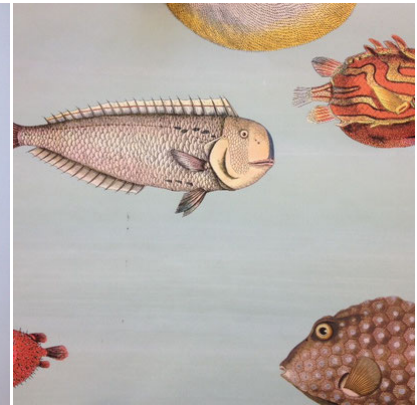

PEARL ZIEHT EIN

25 Aug 2015