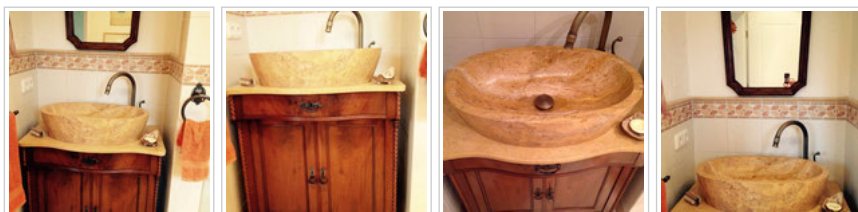

Auch ins kleinste Badezimmer lässt sich nostalgisch-elegantes Ambiente zaubern, wie sich anhand dieses schönen Fotos erkennen lässt. Alle Wasseranschlüsse, Siphon & Co liegen gut verborgen in der wunderschönen Waschkommode. So lässt sich das Praktische mit dem Schönen einfach verbinden.
Ganz herzlichen Dank für den Einblick und das schöne Bild!

WUNDERSCHÖN EINGERAHMT

01 Sep 2015

Hier schauen wir in ein sehr harmonisch eingerichtetes Badezimmer in Nidderau im schönen Rhein-Main-Gebiet in Hessen. Eingerahmt wird das ansprechende Badezimmer von dem Naturholzwaschtisch "Concarneau" mit der Waschschale "Miami" und der Armatur "Wolga". Die formschöne Badewanne passt perfekt dazu. Wer verlässt hier schon freiwillig das Bad?

24 Apr 2015

Harmonische Landhaus Waschtische als Neuware bietet Land und Liebe nun neu im Sortiment an. Sie werden in unserer Manufaktur individuell an die Anschlüsse des Kunden umgebaut und auch die Waschbecken sind weiter wählbar und werden individuell angepasst. Wir freuen uns nun endlich der Nachfrage vieler Kunden nachkommen zu können unsere Idee auch als Neuware anbieten zu können.

Antiker Waschtisch von Land und Liebe

WAS LANGE WÄHRT WIRD ENDLICH GUT!

25 Mär 2015

Ein besonderes Projekt war dieses besondere Schmuckstück. Die obere Holzplatte sollte durch eine hochwertige geschwungene Marmorplatte ersetzt werden, passend aus dem gleichen Marmorstein sollte das elegante Waschbecken werden. Ein Unikat durch und durch- was seine Zeit brauchte. Ganz herzlichen Dank an diese liebe Kundin die wirklich eine Engelsgeduld hatte ;-)