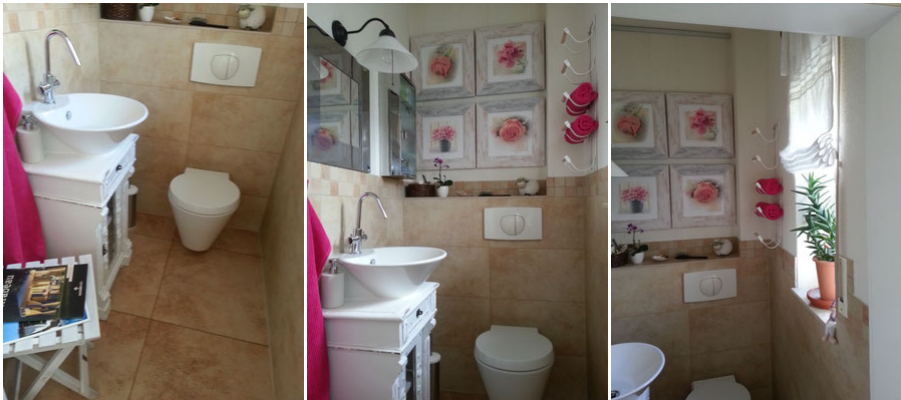

Auch ins kleinste Badezimmer lässt sich nostalgisch-elegantes Ambiente zaubern, wie sich anhand dieses schönen Fotos erkennen lässt. Alle Wasseranschlüsse, Siphon & Co liegen gut verborgen in der wunderschönen Waschkommode. So lässt sich das Praktische mit dem Schönen einfach verbinden.
Ganz herzlichen Dank für den Einblick und das schöne Bild!

BADEZIMMER MIT WOHNWERT

30

Liebevoll eingerichtet und bestens aufeinander abgestimmt erstrahlt dieses romantische Badezimmer mit dem Waschtisch von Land und Liebe. Wir haben uns sehr über die wunderschönen Photos gefreut und gestaunt was man aus einem doch eher kleinem Badezimmer zaubern kann!

ROMANTIK PUR!

05 Jul 2015

Welch romantisches Badezimmer! Bis ins Detail abgestimmt wurde hier aus einem kleinem Badezimmer eine wahre Wellnessoase gezaubert. Ganz herzlichen Dank für die wunderschönen Photos!

Wunderschön platziert zwischen der nostalgischen Wanne und dem antiken Buffet präsentiert sich der imposante Waschtisch mit filigraner **Bauernmalerei**. Harmonisch auch die dazu gefundenen Spiegel!

Ganz lieben Dank für die wunderschönen Fotos!