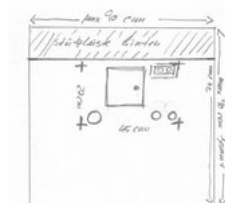

Skizze der Waschbecken-Anschlüsse

Zuvor befand sich eine moderner Konstruktion an der Stelle des Waschtischs "Nievre", darunter zwei Steckdosen, ein Versorgungsschacht für die Lampen und ungewöhnlich gesetzte Zu- und Abläufe. Die Höhe des Waschtischs durfte einerseits natürlich nicht zu hoch sein, musste andererseits aber die alten Bohrungen verstecken und Platz für eine Öffnung zu den Steckdosen bieten.