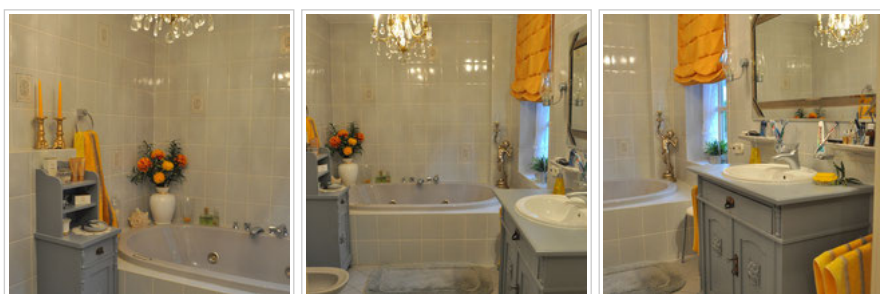

TRÉS CHIC!

11 Nov 2014

Sehr elegant und ganz individuell haben sich Margrit B. und Jürgen D. ihr Wohn-Badezimmer gestaltet. Der traumschöne Waschtisch und das antike Nachtschränchen wurden farblich aufeinander abgestimmt und strahlen nun in Ihrem neuem Zuhause um die Wette.

So schöne Accessoires und das warme Sonnengelb- das Badezimmere harmoniert perfekt!

Ganz lieben Dank für die schönen Photos und herzliche Grüße an die Ostsee!

ELEGANTES WOHLFÜHL - BADEZIMMER:

Wir haben uns sehr über Ihr schönes Photo gefreut, liebe Nadine & Jens - wie wunderschön Ihr Waschtisch nun an Ort und Stelle aussieht! Ganz lieben Dank und viel Freude noch an Ihrem Schmuckstück!