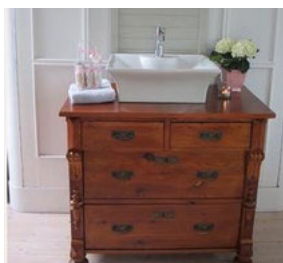

NEU: ANTIKER WASCHTISCH NATUR

26 Mai 2013

Was für eine urige gemütliche Ausstrahlung dieser besondere **antike Waschtisch** doch hat! Wir sind gespannt wessen Badezimmer er bald verzaubern wird. Die natürliche Maserung des Holzes schimmert durch den stark wasserabweisenden dunkel getönten Lack. Zwei Säulen zieren die antike Kommode. Das Handwaschbecken und die Armatur schmeicheln dem schönen Badmöbel. Hier kann