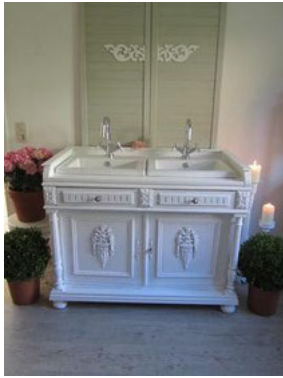

Land und Liebe
Badmöbel im Landhausstil

Liebevoll
aufgearbeitete
Einzelstücke:
Antike Waschtische
Vintage Badmöbel
Landhaus Waschtische
Shabby Badmöbel