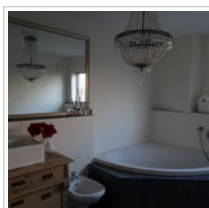

EIN GUTES VERSTECK...