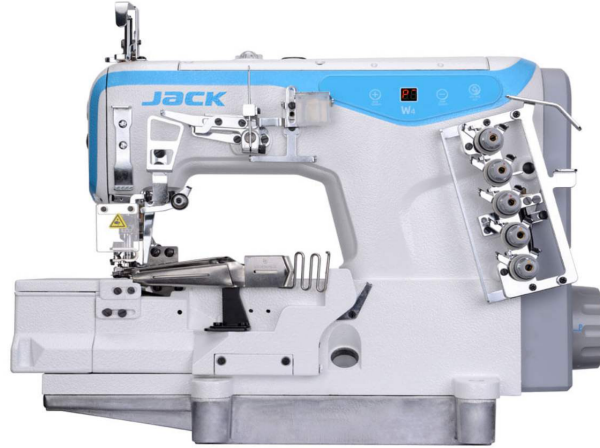

INFORMACIÓN TÉCNICA

IMAGEN DE REFERENCIA

TIPO	Recubridora
USO	Industrial
MOTOR	Mecatronica
MARCA	Jack
MODELO	W4
PUNTADA	Collarin
AGUJAS	3
HILOS	5
VOLTAJE	110V
POTENCIA	550W
ACCESORIOS	Portaconos- Agujas- Aceite
MONTAJE	Tabla y Herraje Incluido

FUNCIONES

Recubridora o Collarin industrial con motor ahorrador incorporado mecatronica, posicionador de aguja ideal para sesgar con opciones de 1 y 2 ajustes, el segundo ajuste es opcional y se usa para ruedos, lubricacion automatica y alta velocidad.