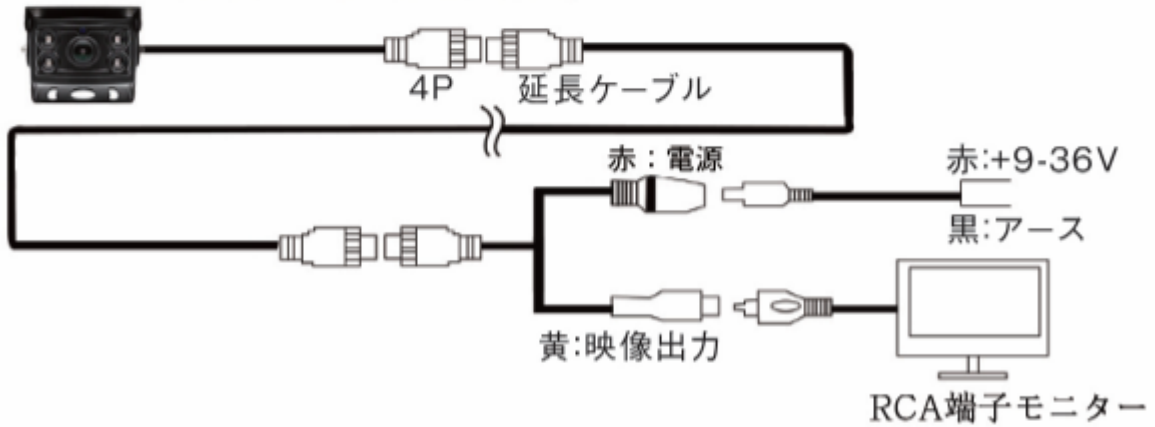

製品仕様

本体カラー	ブラック
カメラ外形寸法	70mm x 60mm x 35mm
重量	0.35KG
ボディ材質	アルミ合金
出力映像	鏡像映像
ガイドライン	ガイドライン無し
イメージセンサー	SONY製CCD
有効画素数	100万像素
最低照度	0.1Lux
画角	水平角度176°、垂直角度128°
映像信号	NTSC
電圧	9-32V
消費電流	約40mA
動作可能温度	-20℃~+65℃
防水性能	IP69K

セット内容

配線図

4P端子モニターへ接続の場合

RCA端子モニターへ接続の場合

取り付けイメージ

保証書

本書は製品購入日から本書に定める保証期間内に故障が発生した場合に本書記載内容で交換・修理することを約束物です。交換・修理の時に必ず本保証書をご提示の上、ご依頼してください。

◆ ご注意