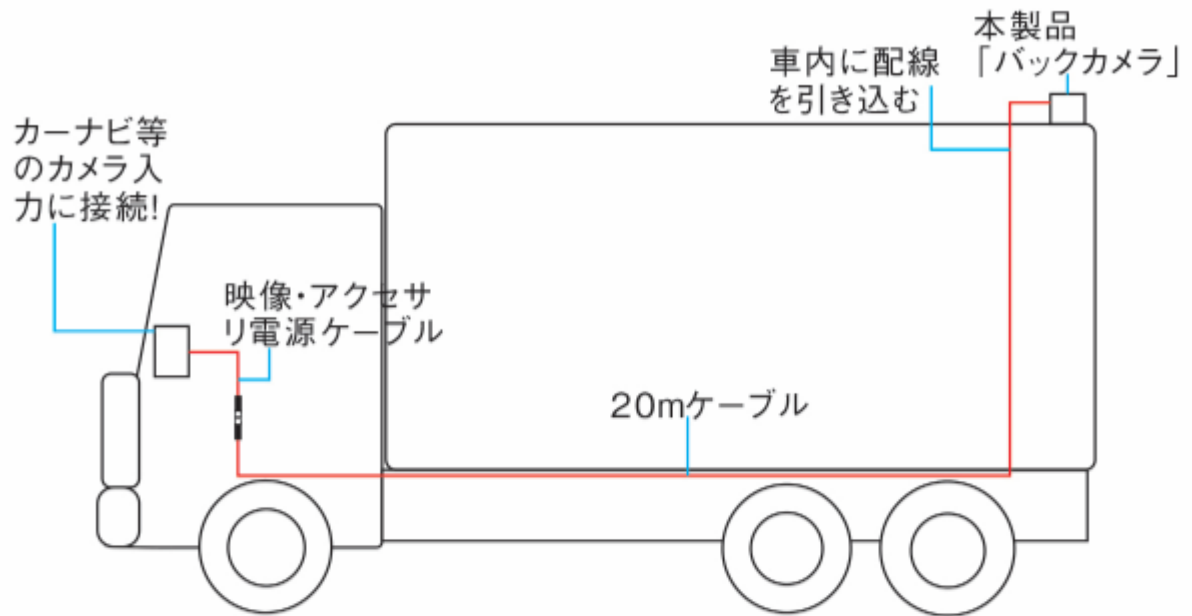

製品仕様

本体カラー	ブラック
カメラ外形寸法	70mm x 60mm x 35mm
重量	0.35KG
ボディ材質	アルミ合金
出力映像	鏡像映像
ガイドライン	ガイドライン無し
イメージセンサー	SONY製CCD
有効画素数	100万像素
最低照度	0.1Lux
画角	水平角度176°、垂直角度128°
映像信号	NTSC
電圧	9-32V
消費電流	約40mA
動作可能温度	-20℃~+65℃
防水性能	IP69K

セット内容

配線図

4P端子モニターへ接続の場合

RCA端子モニターへ接続の場合

取り付けイメージ

保証書

本書は製品購入日から本書に定める保証期間内に故障が発生した場合に本書記載内容で交換・修理することを約束物です。交換・修理の時に必ず本保証書をご提示の上、ご依頼してください。

◆ ご注意