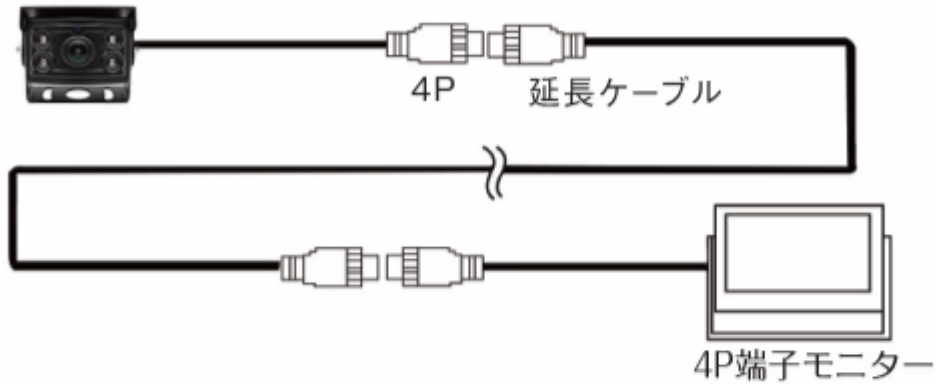

製品仕様

本体カラー	ブラック
カメラ外形寸法	70mm x 60mm x 35mm
重量	0.35KG
ボディ材質	アルミ合金
出力映像	鏡像映像
ガイドライン	ガイドライン無し
イメージセンサー	SONY製CCD
有効画素数	100万像素
最低照度	0.1Lux
画角	水平角度176°、垂直角度128°
映像信号	NTSC
電圧	9-32V
消費電流	約40mA
動作可能温度	-20℃~+65℃
防水性能	IP69K

セット内容

配線図

4P端子モニターへ接続の場合

RCA端子モニターへ接続の場合

取り付けイメージ

保証書

本書は製品購入日から本書に定める保証期間内に故障が発生した場合に本書記載内容で交換・修理することを約束物です。交換・修理の時に必ず本保証書をご提示の上、ご依頼してください。

◆ ご注意