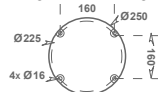

Schéma de fixation
Fixing details / Befestigung

Diffuseur de rechange
Spare diffuser / Ersatzteile

Verre clair Clear glass / Glas, klar	VR028	Verre dépoli Frosted glass / Glas, mattiert	VR027
---	--------------	--	--------------