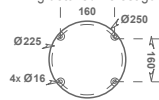

BELCOUR

5

Couleurs Colours / Farben	Diffuseurs Diffuser	Standard E27
Blanc White / weiß	Verre clair Clear glass / Glas, klar	BC 1054 01
	Verre dépoli Frosted glass / Glas, mattiert	BC 1055 01
Noir Black / schwarz	Verre clair Clear glass / Glas, klar	BC 1054 00
	Verre dépoli Frosted glass / Glas, mattiert	BC 1055 00
Gris métal Metal grey / metallgrau	Verre clair Clear glass / Glas, klar	BC 1054 23
	Verre dépoli Frosted glass / Glas, mattiert	BC 1055 23
Grès Sandstone / sandsteinfarbig	Verre clair Clear glass / Glas, klar	BC 1054 54
	Verre dépoli Frosted glass / Glas, mattiert	BC 1055 54
Rouille Old rustic / braun	Verre clair Clear glass / Glas, klar	BC 1054 46
	Verre dépoli Frosted glass / Glas, mattiert	BC 1055 46
Bleu pétrole Blue RAL 5009 / blau RAL 5009	Verre clair Clear glass / Glas, klar	BC 1054 58
	Verre dépoli Frosted glass / Glas, mattiert	BC 1055 58
Vert pomme Apple green / apfelgrün	Verre clair Clear glass / Glas, klar	BC 1054 15
	Verre dépoli Frosted glass / Glas, mattiert	BC 1055 15
Gris ardoise Slate grey / schiefergrau	Verre clair Clear glass / Glas, klar	BC 1054 59
	Verre dépoli Frosted glass / Glas, mattiert	BC 1055 59
Vert anglais British racing green / dunkelgrün	Verre clair Clear glass / Glas, klar	BC 1054 19
	Verre dépoli Frosted glass / Glas, mattiert	BC 1055 19
Rouge Red / rot	Verre clair Clear glass / Glas, klar	BC 1054 56
	Verre dépoli Frosted glass / Glas, mattiert	BC 1055 56

Schéma de fixation
Fixing details / Befestigung

Diffuseur de rechange
Spare diffuser / Ersatzteile

Verre clair Clear glass / Glas, klar	VR028	Verre dépoli Frosted glass / Glas, mattiert	VR027

H | P
L

H. 2240 L. 860

6