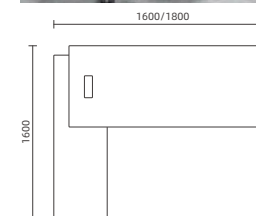

LY3010 职员桌六人位 Size: 3000W*1100D*1050H

**LD1815** 主管桌

Size: 2000W*1500D*750H
 Size: 1800W*1500D*750H

**LD2220** 文件柜

Size: 2200W*400D*2000H

维青臻品 / 体验尊贵时尚

*Experience luxury
fashion*

LD1816 主管桌
Size: 1800W*1600D*750H
Size: 1600W*1600D*750H