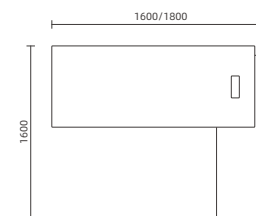

SY2016 主管桌

Size: 2000W*1600D*750H

Size: 1800W*1600D*750H

Size: 1600W*1600D*750H

大气的线条，稳重的风格，
睿智激情的格调，本色尽情彰显！
时刻体现您运筹帷幄之中，
决胜千里之外的不凡气度，
让您的激情随这份大气睿智愈加恢弘！

Air lines, prudent style, wisdom passionate style, all
show the large class qualities demonstrated! Reflect
your devised strategies of winning extraordinary
bearing thousands of miles away everytime, let your
passion even more impressive with the wisdom of the
atmosphere!

SY2412H 会议台
Size: 2400W*1200D*750H

维青臻品 / 商务空间

Business Space

SY3612H 会议台

Size: 3600W*1200D*750H

ZM1816A 主管桌
Size: 1800W*1600D*750H
Size: 1600W*1600D*750H

ZM2420 文件柜
Size: 2200W*400D*2000H

Appearance impression

ZM1816B 主管桌
Size: 1800W*1600D*750H
Size: 1600W*1600D*750H

Smart quality

维青臻品 / 智造品质

ZM3612 职员桌
Size: 3600W*1200D*1050H

无形之间，泄露了一世的华美。
看似厚重的空间色彩，却提升了空间的格调，
由简单的小资瞬间成为了高贵。
巧妙的元素利用，就如同化腐朽为神奇般，
让人发出惊叹的诧异，却又喜爱不已。