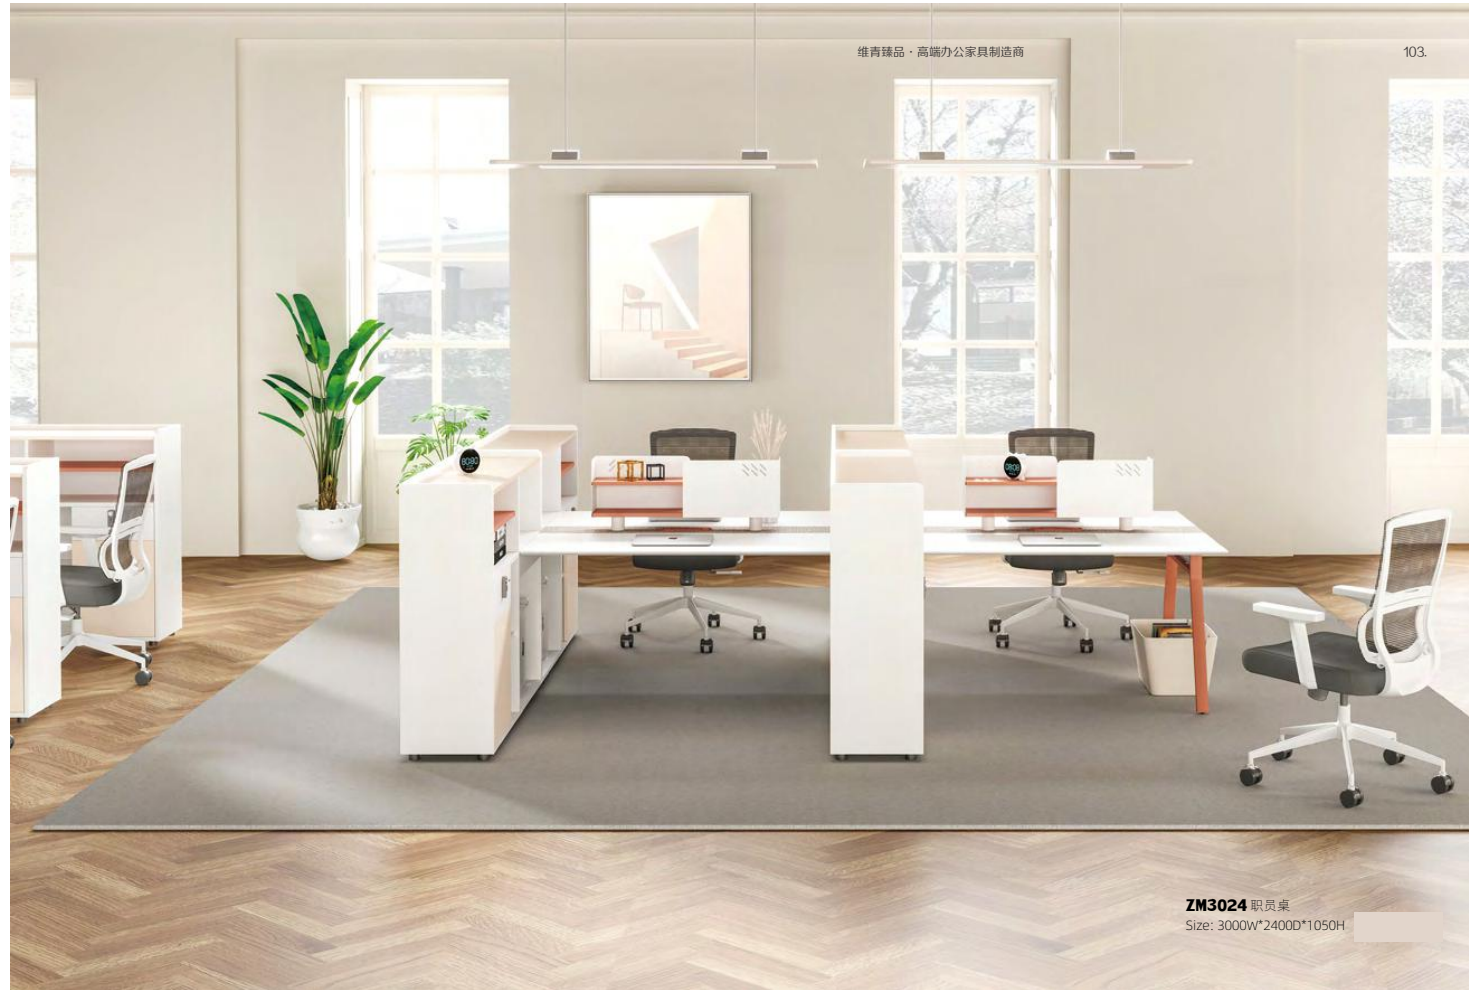

ZM3024 职员桌
Size: 3000W*2400D*1050H