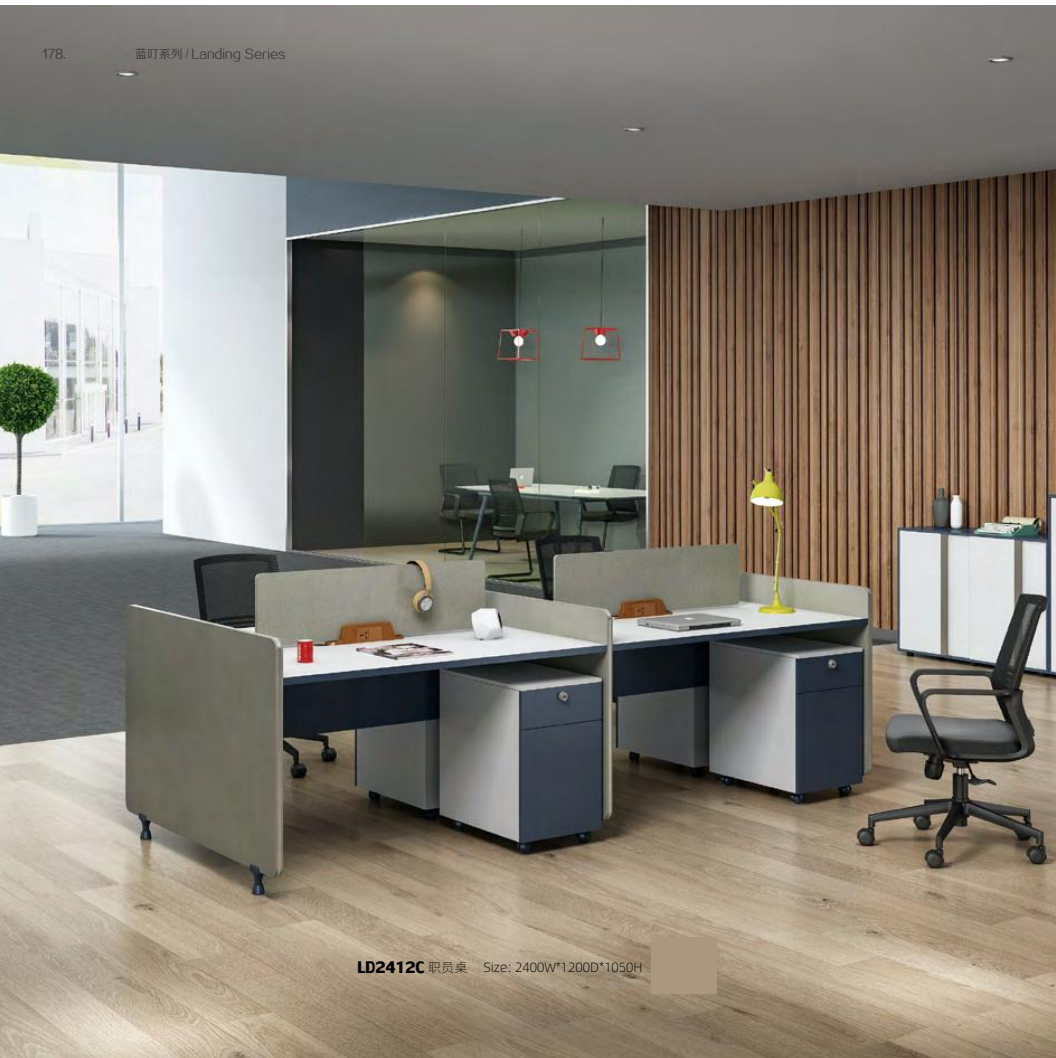

LD4312 职员桌
Size: 4300W*1200D*1100H

LD2412C 职员桌 Size: 2400W*1200D*1050H