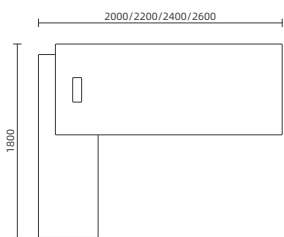

SY2618B 班台

Size: 2600W*1800D*750H

Size: 2400W*1800D*750H

Size: 2200W*1800D*750H

Size: 2000W*1800D*750H