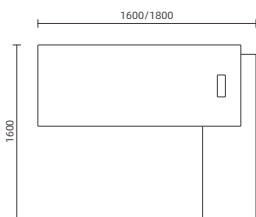

SY2016 主管桌

Size: 2000W*1600D*750H

Size: 1800W*1600D*750H

Size: 1600W*1600D*750H

大气的线条，稳重的风格，
睿智激情的格调，本色尽情彰显！
时刻体现您运筹帷幄之中，
决胜千里之外的不凡气度，
让您的激情随这份大气睿智愈加恢弘！

Air lines, prudent style, wisdom passionate style, all
show the large class qualities demonstrated! Reflect
your devised strategies of winning extraordinary
bearing thousands of miles away everytime, let your
passion even more impressive with the wisdom of the
atmosphere!

SY2412H 会议台
Size: 2400W*1200D*750H

维青臻品 / 商务空间

Business Space

SY3612H 会议台

Size: 3600W*1200D*750H

ZM1816A 主管桌
Size: 1800W*1600D*750H
Size: 1600W*1600D*750H

ZM2420 文件柜
Size: 2200W*400D*2000H

Appearance impression

ZM1816B 主管桌
Size: 1800W*1600D*750H
Size: 1600W*1600D*750H

Smart quality

维青臻品 / 智造品质

ZM3612 职员桌
Size: 3600W*1200D*1050H

无形之间，泄露了一世的华美。
看似厚重的空间色彩，却提升了空间的格调，
由简单的小资瞬间成为了高贵。
巧妙的元素利用，就如同化腐朽为神奇般，
让人发出惊叹的诧异，却又喜爱不已。