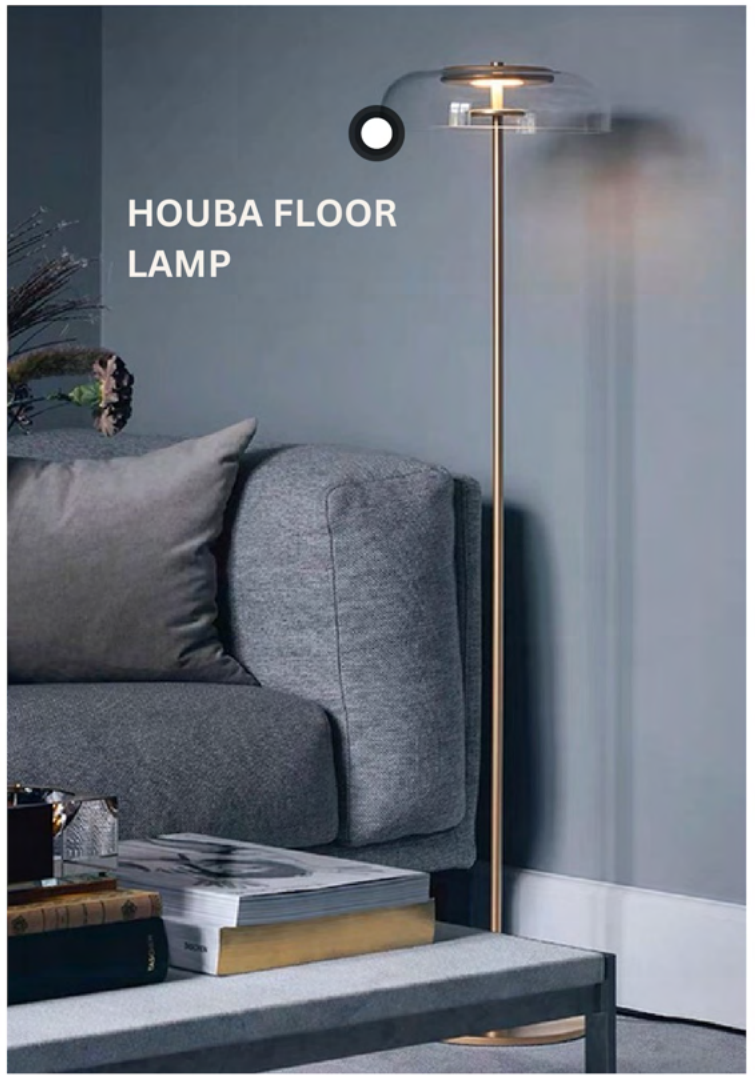

PRYD DINING TABLE

6 Seater

DINING TABLES

HEREA LAMP

Size: Small & Large

HOUBA FLOOR LAMP

**CLOVERT LAMP
WITH TABLE**

BANIE LAMP

SIDE TABLES

RICEE TABLE

HIWANN TABLE

WAYLE SIDE TABLE

HAINO TABLE

SEITE TABLE

HESIC TABLE

FHATTO TABLE