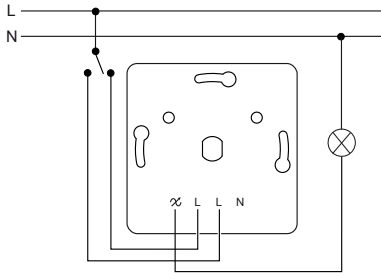

Cirkulationsprofil

[Information om livslängdsslut](#)

Kopplingschema

Installing the dimmer without neutral wire (EN)
Montere dimmeren uten nøytral kabel (NO)
Montering av dimmern utan neutralledare (SV)
Valonsäätimen asentaminen ilman nollajohdinta (FI)
Dimmer montieren ohne Neutalleiter (DE)