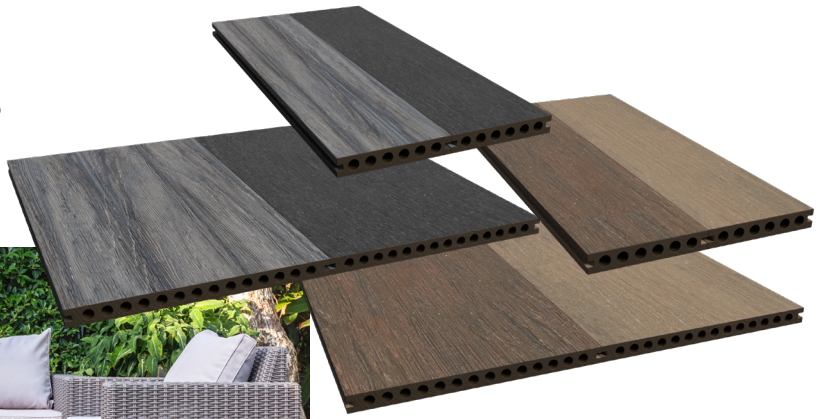

Produktinformation

KIRKEDAL®

By TreeTops

HEIMDAL leveres i 22x130, 22x200 og 22x300 mm i både 4 og 6 meters længder. Planken er helt knastfri og med smukke varierende aftegninger, som gør den meget naturtro.

HEIMDAL er fremstillet af 60% poppel, 30% HDPE og 10% proces additiver, og dermed 100% fri for bambus.

KIRKEDAL HEIMDAL Terrasser leveres, som de eneste på markedet, i længder af 6 meter, så du undgår samlinger.

TERRASSE KIRKEDAL HEIMDAL

HEIMDAL fra Kirkedal Komposit er nyeste terrasseplank på markedet. Et meget smukt og naturtro high-end produkt med flere muligheder for anvendelse. Planken er to-sidet med varianterne Black/Grey eller Oak/Hardwood. Den to-sidede plank giver den fordel, at man selv vælger farve ved at vende planken. Ønsker man efter en årrække at skifte udseende på sin terrasse, så gøres det let ved at vende planken, så undersiden kommer frem.

HEIMDAL er lavet med luftgennemstrømningshuller, som gør at planken holdes køligere og dermed har minimal - eller ingen, mulighed for at trække sig. Dermed minimeres risikoen for at planken ændrer længde ved temperaturforskelle. HEIMDAL er UV beskyttende og Co-extruderet, hvilket gør planken yderst langtidsholdbar - og med samme farveægtighed. Herudover er HEIMDAL terrasseplank ekstrem ridsefast og modstandsdygtig overfor mærker, snavs, pletter, rødvin m. fl.