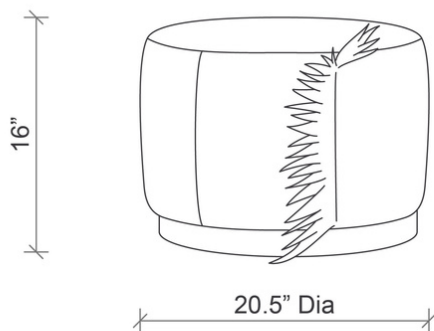

### DIMENSIONS

20.5" Dia. x 16" H