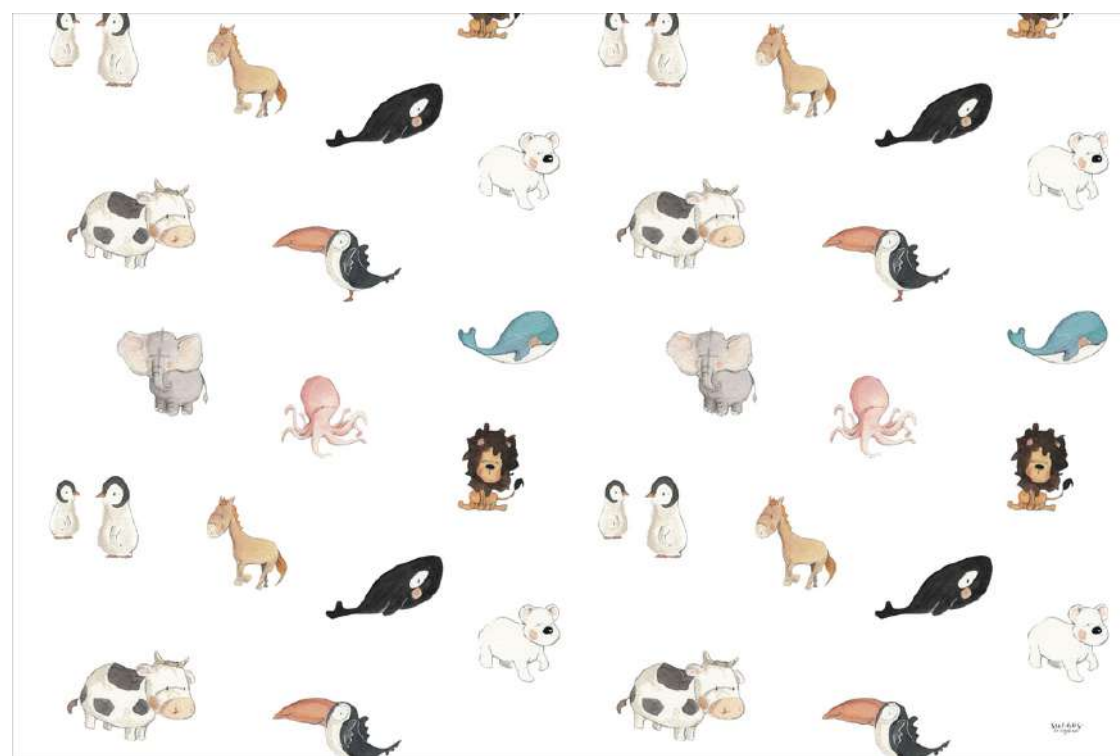

MURAL 240x220

@SUENOSDECIGUENA

*cuco aviator*

cucco

CODE: CUCCO SDC-CC-001

---

# animals

---

TEXTILES 100% ALGODÓN / COTTON

Alfombra Vinílica / Vinyl carpet 120x160 ANIMALS

CODE: ANIMALS SDC-CC-003

Nuestros amigos de la colección Animals; Jirafa, león, cebra, ballena, rino, delfín, tucán y nuestro amigo koala que siempre aparece en el lugar menos esperado. Sacados del modelo de vinilo world map animals, que tanto os gusta desde hace tantos años. Siendo una colección única y pudiendo completar el conjunto con el vinilo, los textiles y la alfombra vinílica en varias medidas lo hace todo mucho mas especial ¿Te atreves a soñar?