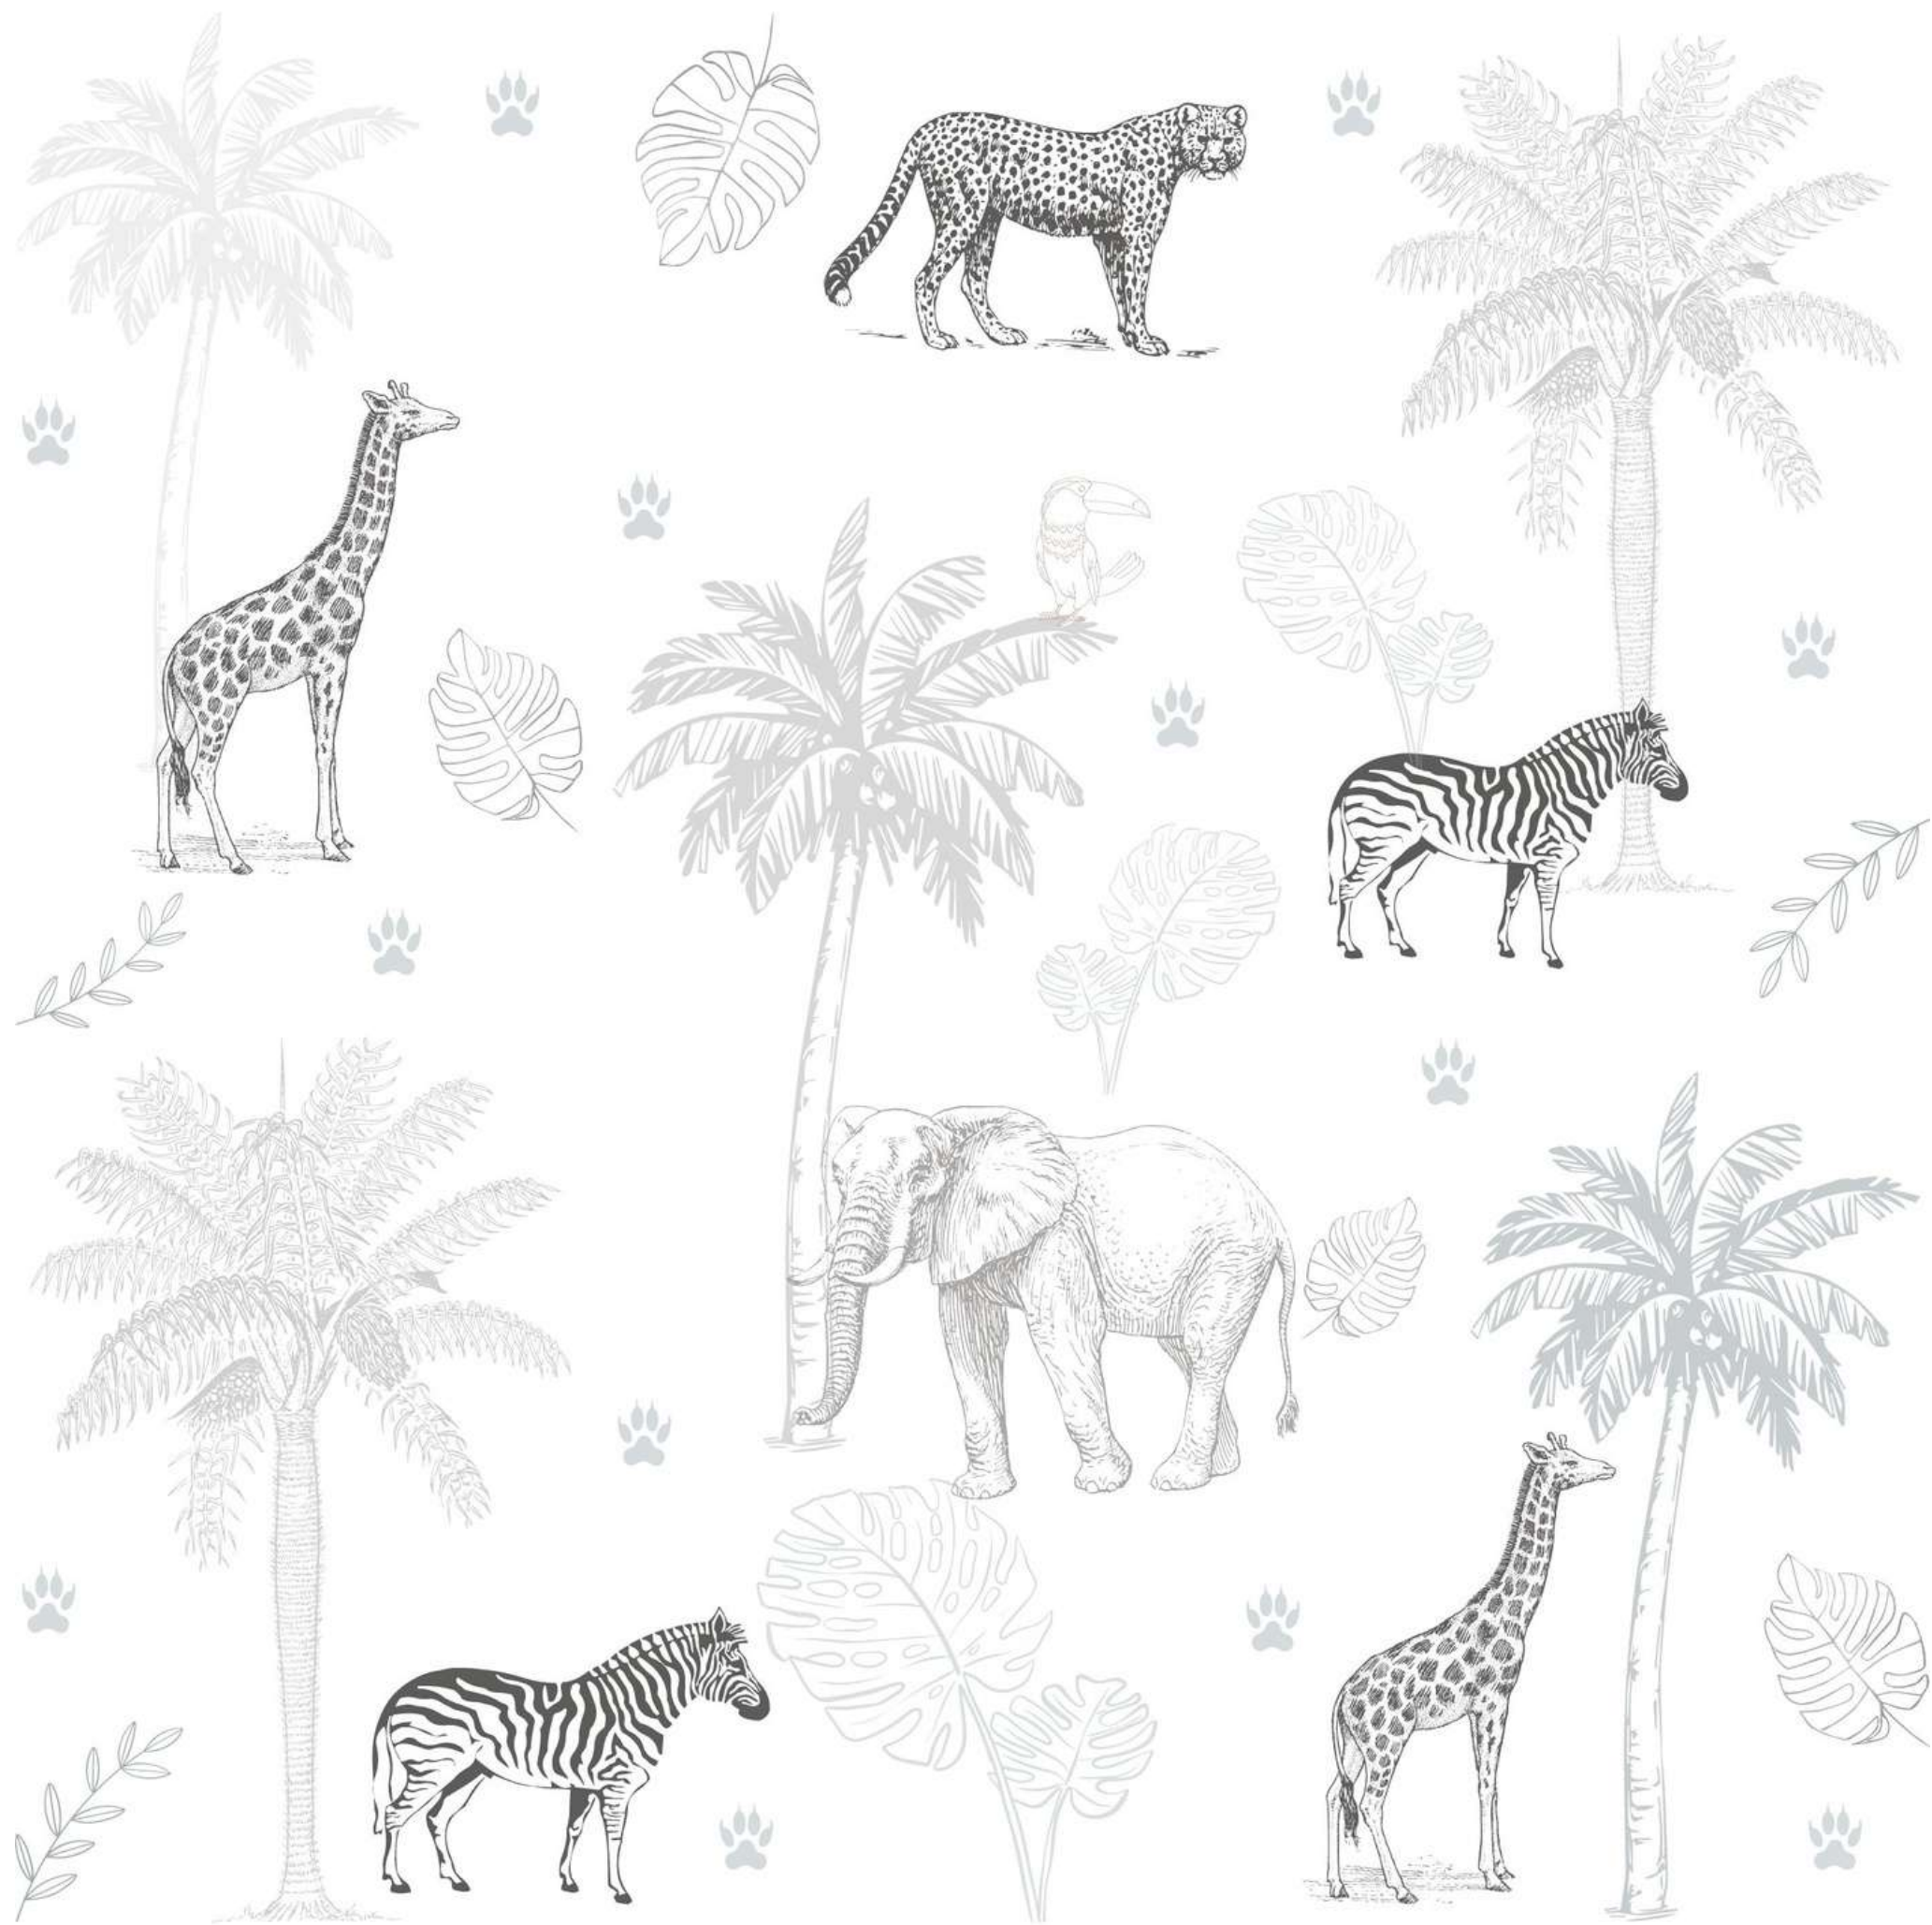

# jungle

---

MURAL JUNGLE 250x240

Alfombra Vinílica / Vinyl carpet 120x160  
JUNGLE

---

Jungla, un diseño ligero en líneas finas y colores suaves que coordina perfectamente con nuestras rayas básicas, aporta diseño y elegancia a cualquier espacio, pensado para todos, desde habitaciones infantiles a juveniles. Con tonalidades empolvadas frescas y muy actuales. Disponible a juego alfombra vinílica en tamaño 120x160 y Mural a medida con tamaño animales tamaño XL. ¡Adentrarse en nuestra jungla es toda una aventura!

---

*Jungle, a lightweight design in fine lines and soft colours that coordinates perfectly with our basic stripes, brings design and elegance to any space, designed for everyone, from children's for everyone, from children's rooms to youth rooms. With fresh and very modern powdered shades. Available in matching vinyl carpet in size 120x160 and a made-to-measure mural with animal size XL. Entering our jungle is an adventure!*