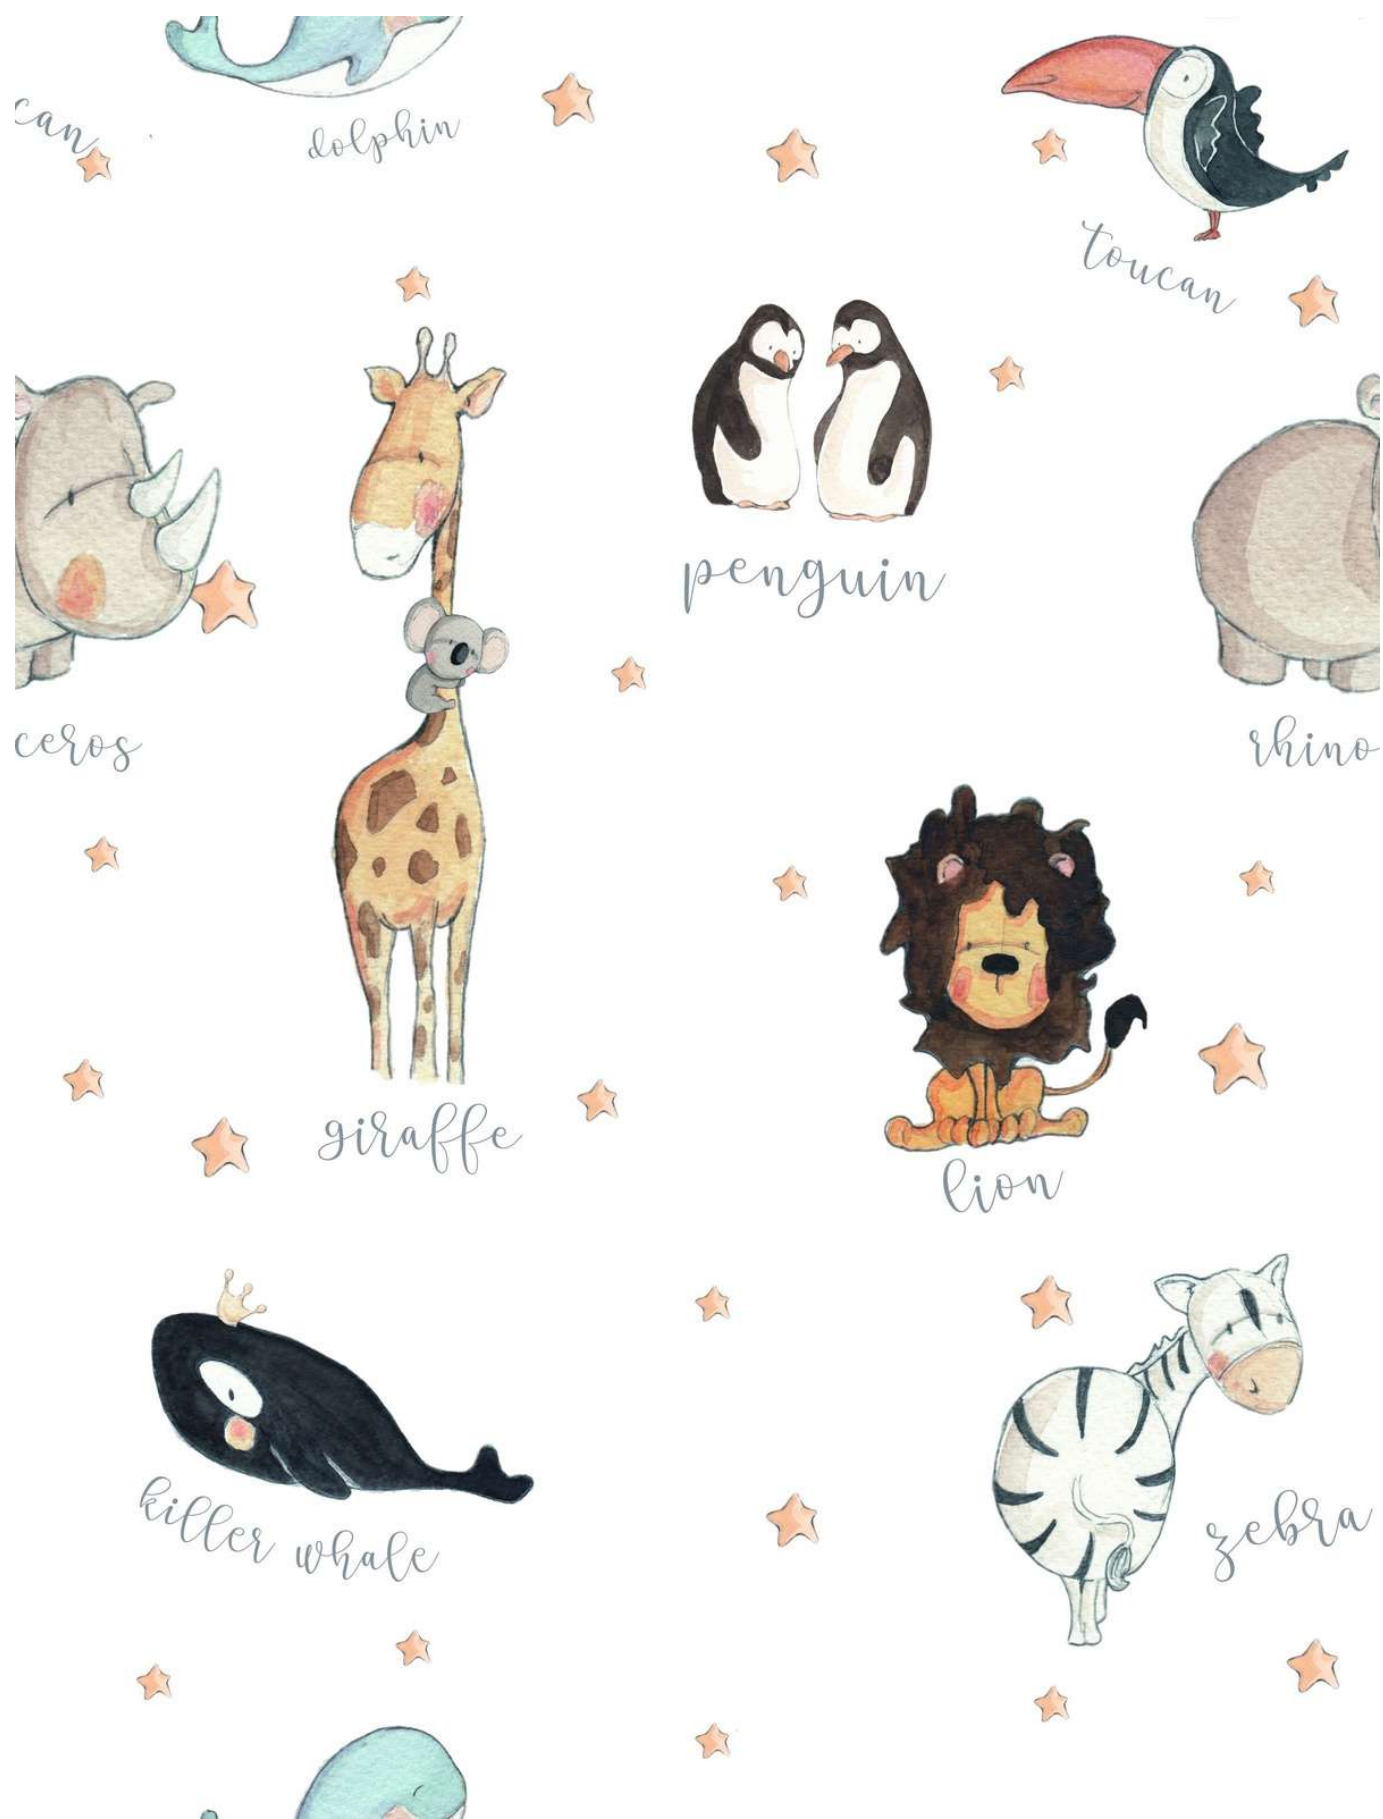

MURAL 240x220

@SUENOSDECIGUENA

*cuco aviator*

cucco

CODE: CUCCO SDC-CC-001

---

# animals

---

TEXTILES 100% ALGODÓN / COTTON

Alfombra Vinílica / Vinyl carpet 120x160 ANIMALS

CODE: ANIMALS SDC-CC-003

Nuestros amigos de la colección Animals; Jirafa, león, cebra, ballena, rino, delfín, tucán y nuestro amigo koala que siempre aparece en el lugar menos esperado. Sacados del modelo de vinilo world map animals, que tanto os gusta desde hace tantos años. Siendo una colección única y pudiendo completar el conjunto con el vinilo, los textiles y la alfombra vinílica en varias medidas lo hace todo mucho mas especial ¿Te atreves a soñar?