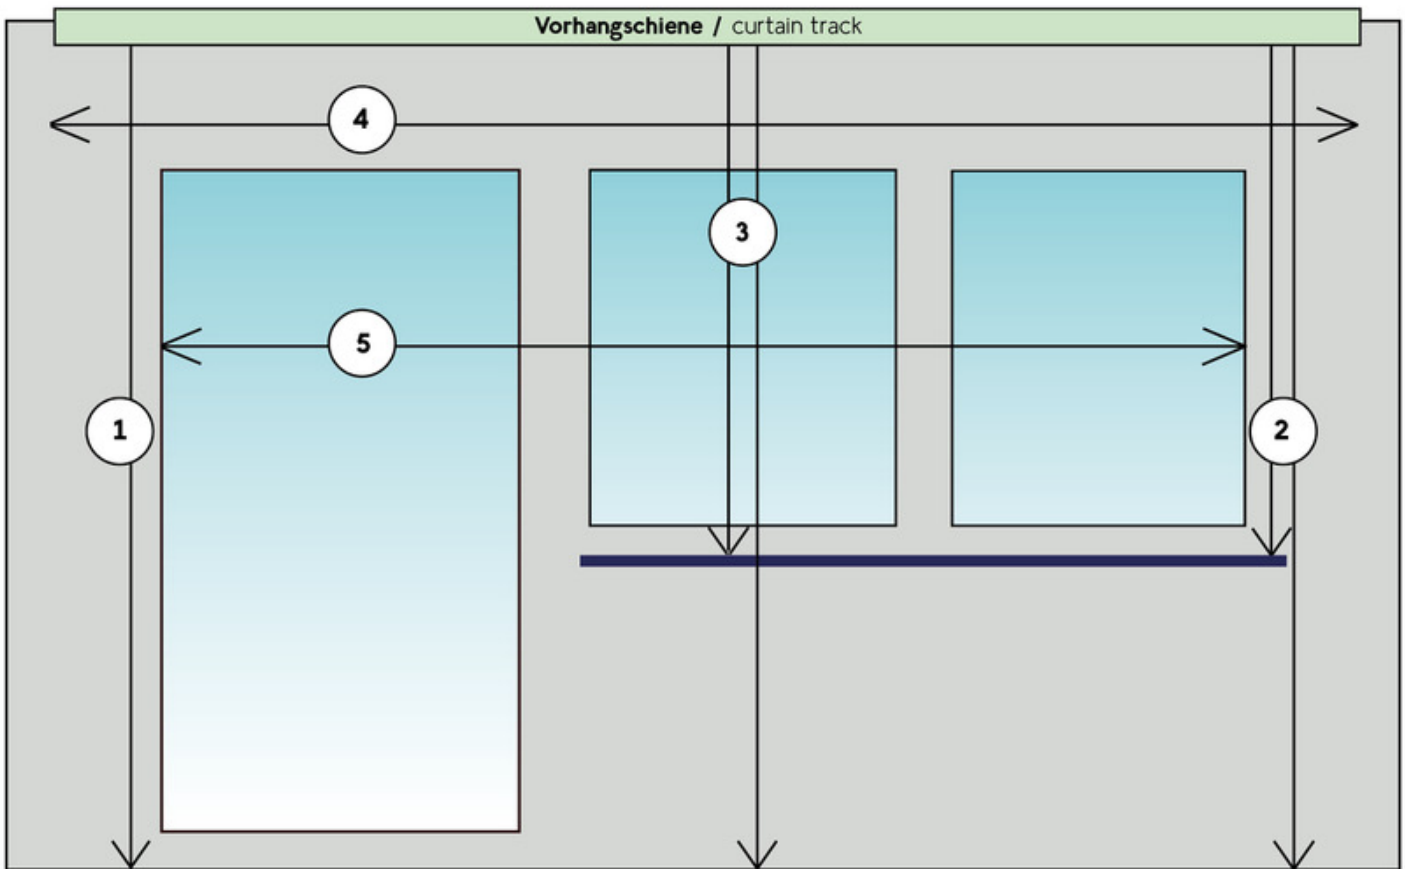

Ausmessen von Vorhängen

Taking measurements for draperies

	Raum / Room:		
1	Höhe Links Unterkante Schiene bis Boden/Sims: Height left side Track to floor / ledge		
2	Höhe Rechts Unterkante Schiene bis Boden/Sims: Height right side Track to floor / ledge		
3	Höhe Mitte Unterkante Schiene bis Boden/Sims: Height middle Track to floor / ledge		
4	Schienebreite: Width of track:		
5	Fensterbreite: Width of window		