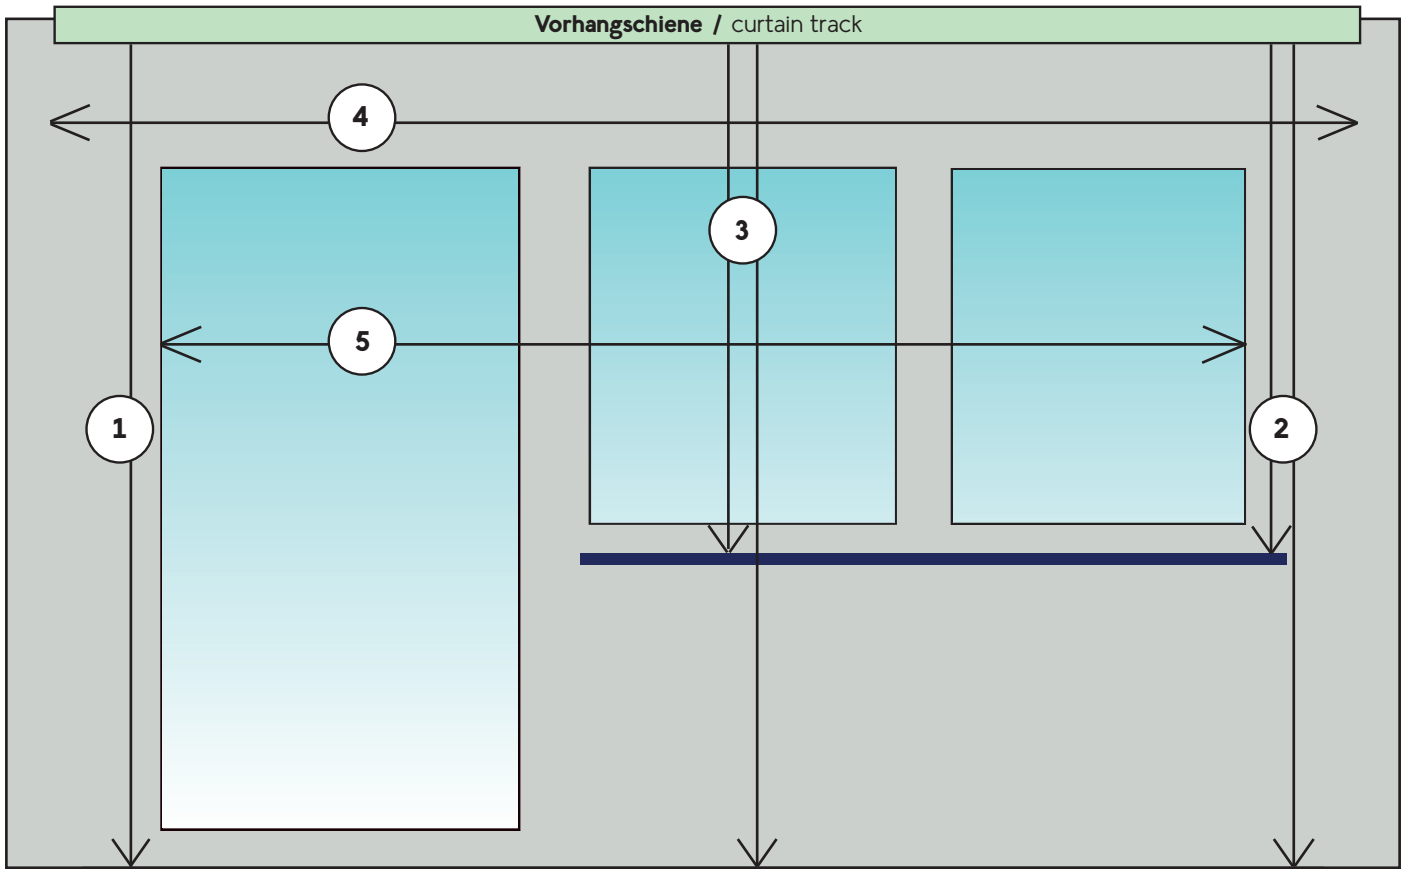

Ausmessen von Vorhängen

Taking measurements for draperies

	Raum / Room:		
1	Höhe Links Unterkante Schiene bis Boden/Sims: Height left side Track to floor / ledge		
2	Höhe Rechts Unterkante Schiene bis Boden/Sims: Height right side Track to floor / ledge		
3	Höhe Mitte Unterkante Schiene bis Boden/Sims: Height middle Track to floor / ledge		
4	Schienenbreite: Width of track:		
5	Fensterbreite: Width of window		