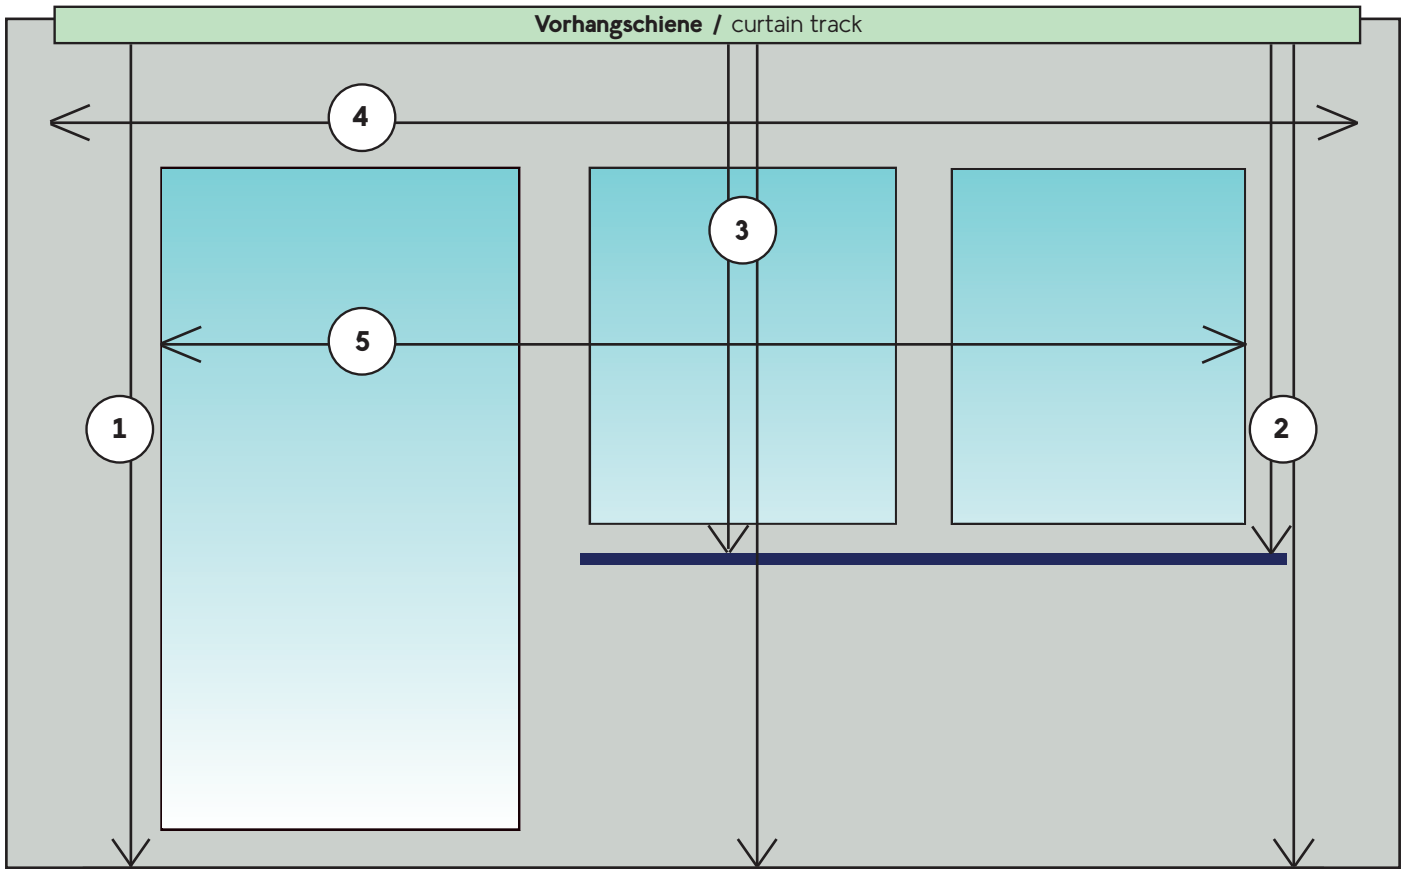

Ausmessen von Vorhängen

Taking measurements for draperies

Raum / Room:			
1 Höhe Links Unterkante Schiene bis Boden/Sims: Height left side Track to floor / ledge			
2 Höhe Rechts Unterkante Schiene bis Boden/Sims: Height right side Track to floor / ledge			
3 Höhe Mitte Unterkante Schiene bis Boden/Sims: Height middle Track to floor / ledge			
4 Schienenbreite: Width of track:			
5 Fensterbreite: Width of window			