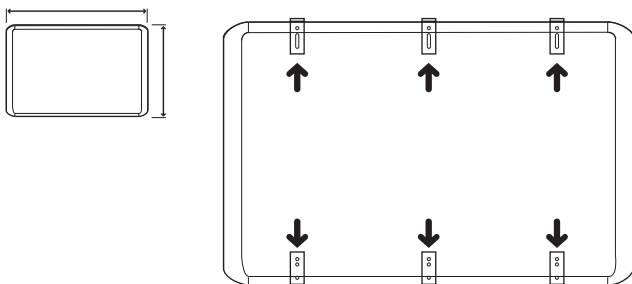

MASTERVISION NOTICE BOARD

INSTRUCTIONS • INSTRUCTIES • ISTRUZIONI • ANLEITUNG • INSTRUCCIONES • INSTRUÇÕES

≥ 180x120cm ≥ 72"x48"

Board size(mm)	d(mm)	d(in)
900x600	515	20 1/4
1200x900	819	32 1/4
1800x1200	1124	44 1/4