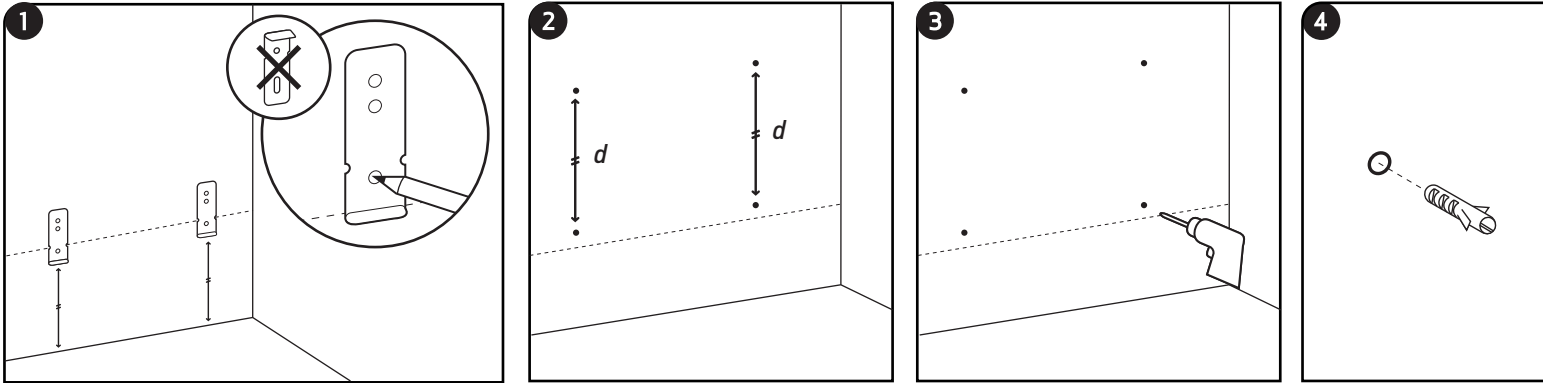

MASTERVISION NOTICE BOARD

INSTRUCTIONS • INSTRUCTIES • ISTRUZIONI • ANLEITUNG • INSTRUCCIONES • INSTRUÇÕES

≥ 180x120cm ≥ 72"x48"

Board size(mm)	d(mm)	d(in)
900x600	515	20 1/4
1200x900	819	32 1/4
1800x1200	1124	44 1/4