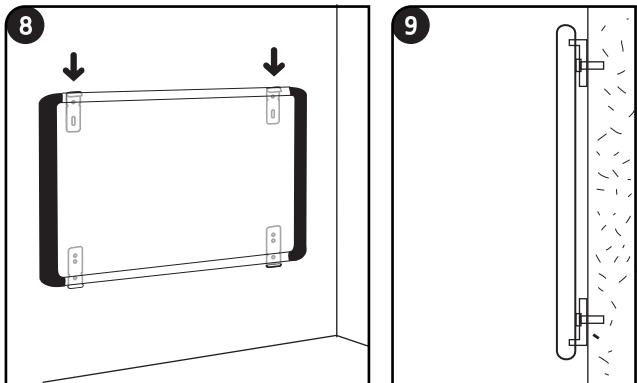

MASTERVISION NOTICE BOARD

INSTRUCTIONS • INSTRUCTIES • ISTRUZIONI • ANLEITUNG • INSTRUCCIONES • INSTRUÇÕES

≥ 180x120cm ≥ 72"x48"

Board size(mm)	d(mm)	d(in)
900x600	515	20 1/4
1200x900	819	32 1/4
1800x1200	1124	44 1/4