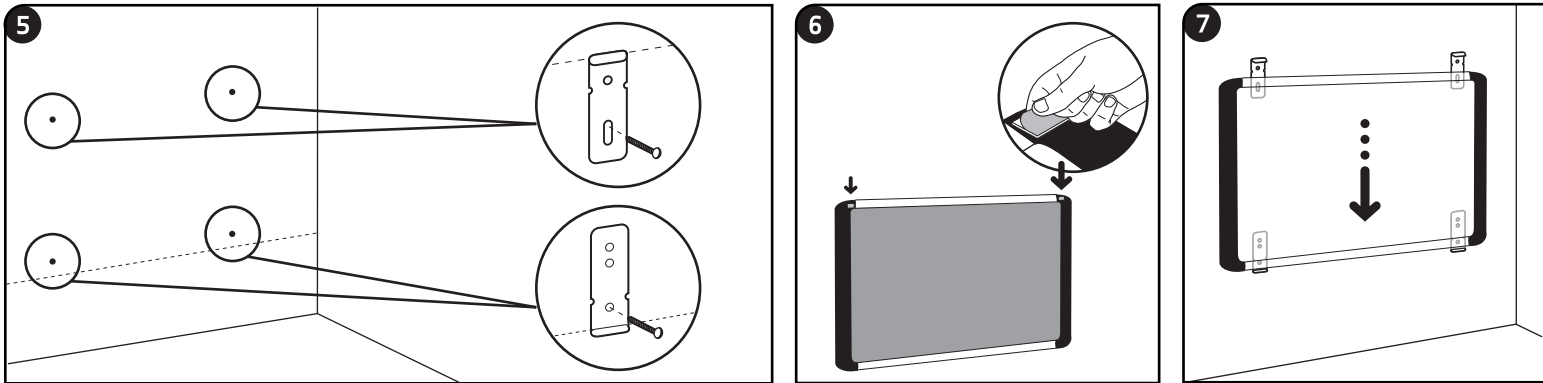

MASTERVISION NOTICE BOARD

INSTRUCTIONS • INSTRUCTIES • ISTRUZIONI • ANLEITUNG • INSTRUCCIONES • INSTRUÇÕES

≥ 180x120cm ≥ 72"x48"

Board size(mm)	d(mm)	d(in)
900x600	515	20 1/4
1200x900	819	32 1/4
1800x1200	1124	44 1/4