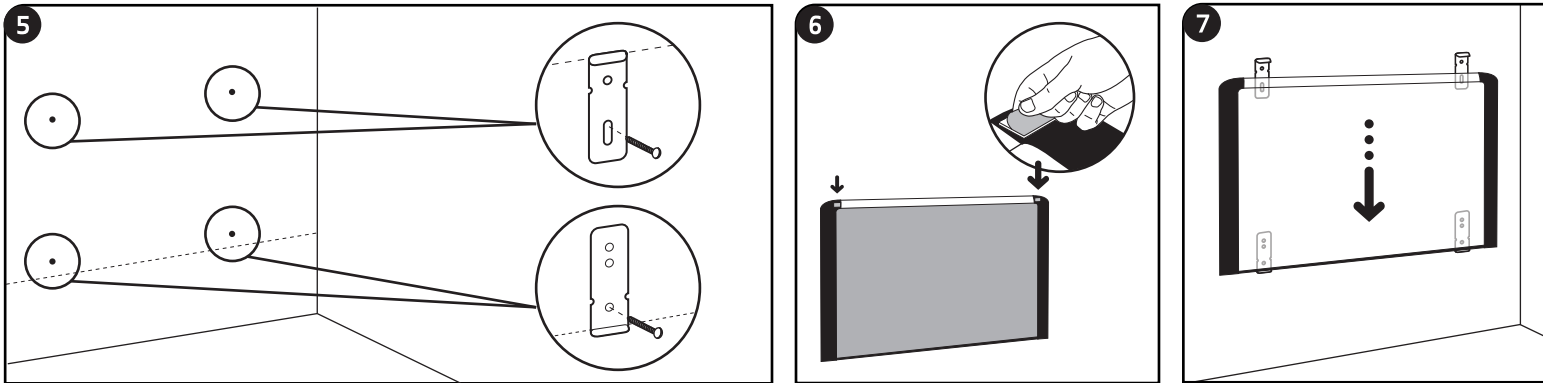

MASTERVISION WHITEBOARD

INSTRUCTIONS • INSTRUCTIES • ISTRUZIONI • ANLEITUNG • INSTRUCCIONES • INSTRUÇÕES

≥ 180x120cm ≥ 72"x48"

Board size(mm)	d(mm)	d(in)
900x600	489	19¼
1200x900	677	26½
1800x1200	1047	41¼