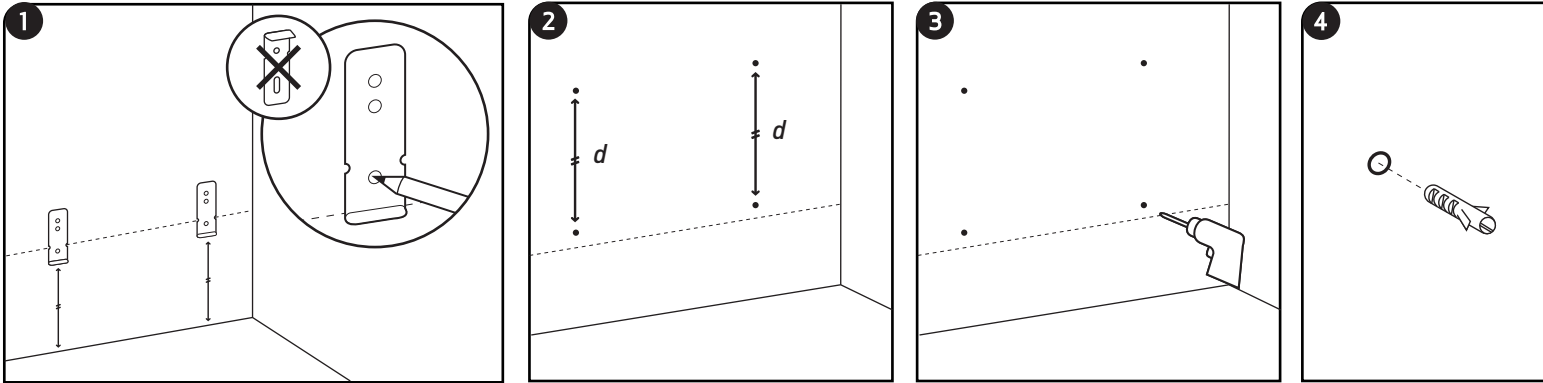

MASTERVISION WHITEBOARD

INSTRUCTIONS • INSTRUCTIES • ISTRUZIONI • ANLEITUNG • INSTRUCCIONES • INSTRUÇÕES

≥ 180x120cm ≥ 72"x48"

Board size(mm)	d(mm)	d(in)
900x600	489	19¼
1200x900	677	26½
1800x1200	1047	41¼