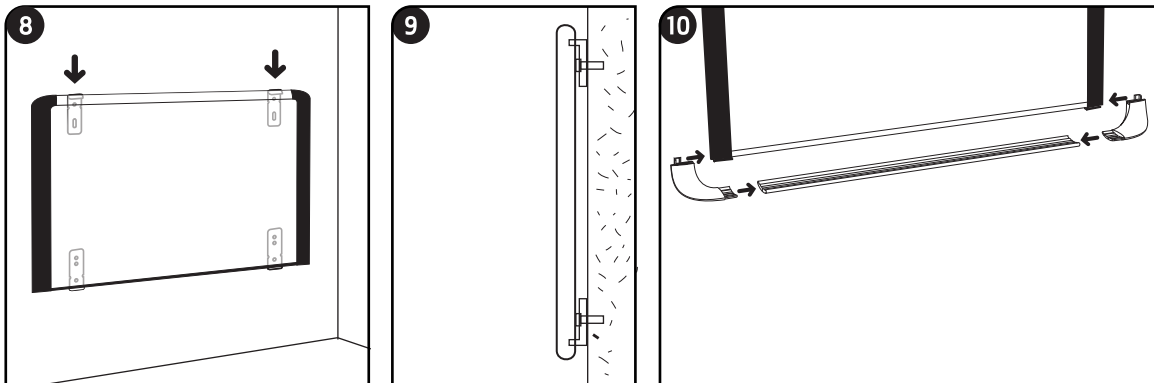

MASTERVISION WHITEBOARD

INSTRUCTIONS • INSTRUCTIES • ISTRUZIONI • ANLEITUNG • INSTRUCCIONES • INSTRUÇÕES

≥ 180x120cm ≥ 72"x48"

Board size(mm)	d(mm)	d(in)
900x600	489	19¼
1200x900	677	26½
1800x1200	1047	41¼