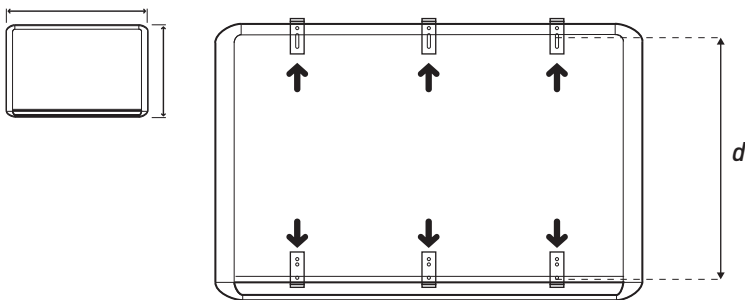

MASTERVISION WHITEBOARD

INSTRUCTIONS • INSTRUCTIES • ISTRUZIONI • ANLEITUNG • INSTRUCCIONES • INSTRUÇÕES

≥ 180x120cm ≥ 72"x48"

Board size(mm)	d(mm)	d(in)
900x600	489	19¼
1200x900	677	26½
1800x1200	1047	41¼