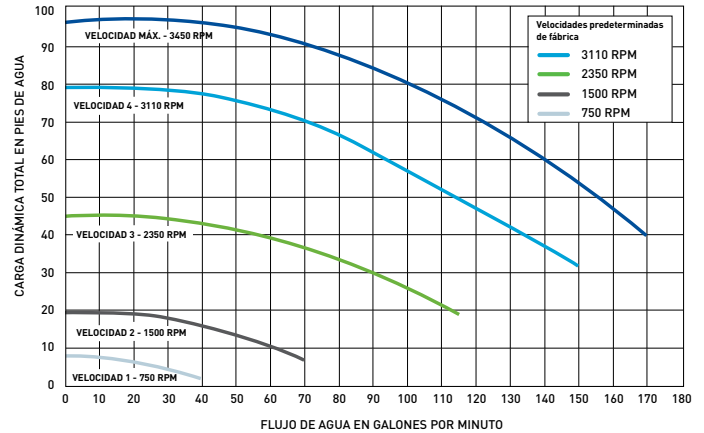

INTELLIFLO

BOMBA DE VELOCIDAD VARIABLE

FUNCIONAMIENTO SILENCIOSO, FÁCIL DE ADQUIRIR Y MUCHO MÁS.

Silenciosa significa que usted podrá tener una experiencia más relajante y satisfactoria en el spa o en la piscina, ya que la bomba IntelliFlo es la más silenciosa del planeta. Y gracias a su diseño de motor con imanes permanentes, motor completamente cerrado y enfriado por ventilador (TEFC), ni siquiera se dará cuenta de que está en funcionamiento a velocidades bajas.

Los profesionales de piscinas más exigentes del mundo confían en la bomba IntelliFlo. Para más información comuníquese con su distribuidor de Pentair más cercano o visite pentair.com.

CURVAS DE RENDIMIENTO

NOTA: La tabla de arriba muestra los índices de rendimiento a velocidades predeterminadas de fábrica de 750 RPM, 1500 RPM, 2350 RPM y 3110 RPM.

¿Cuán silenciosa es la bomba IntelliFlo?

Es tan silenciosa que ni siquiera se dará cuenta que está funcionando.

Cortadora de césped	Reloj despertador	Aspiradora	Tránsito vehicular*	Bomba de una velocidad*	Lavaplatos	Lluvia moderada	Bomba IntelliFlo	Biblioteca
106 dB	70 dB	70 dB	70 dB	67 dB	60 dB	50 dB	45 dB	30 dB

Decibeles (dB)

*Bomba para piscina de 1.5 HP. Fuentes: American Speech-Language-Hearing Association (Asociación Americana de Habla, Lenguaje y Audición), OSHA (Administración de Salud y Seguridad Ocupacional).

La bomba de velocidad variable IntelliFlo ha obtenido la distinción de la marca Eco Select como una de las opciones más eficientes y ecológicas de Pentair.

Las bombas IntelliFlo con certificación ENERGY STAR de Pentair cumplen con los estrictos criterios de ahorro de energía establecidos por la Agencia de Protección Ambiental de EE. UU. y el Departamento de Energía de EE. UU. Estas bombas ahorran dinero, reducen el consumo de energía y protegen el medio ambiente.

1620 Hawkins Ave | Sanford, NC 27330 | United States | 919.566.8322 | pentair.com

Todas las marcas comerciales y logotipos de Pentair son propiedad de Pentair plc. IntelliFlo®, ScreenLogic® y Eco Select® son marcas comerciales y/o marcas comerciales registradas de Pentair Water Pool and Spa, Inc. y/o sus compañías asociadas en los Estados Unidos y/o en otros países. Apple Watch® es una marca registrada de Apple Inc. en los Estados Unidos y/o en otros países. Amazon Echo® es una marca comercial registrada de Amazon Technologies, Inc. en los Estados Unidos y/o en otros países. Google Home™ es una marca comercial de Google, Inc. Debido a que mejoramos continuamente nuestros productos y servicios, Pentair se reserva el derecho de modificar las especificaciones sin previo aviso.

Pentair es un empleador que ofrece igualdad de oportunidades.

PI-195S 9/19 ©2019 Pentair Water Pool and Spa, Inc. Todos los derechos reservados.