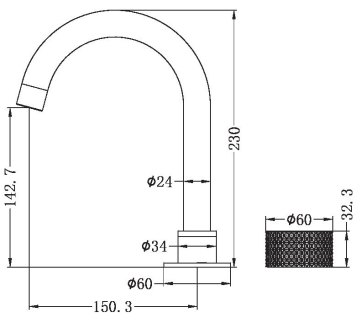

### · TECHNICAL DRAWING ·

### · SPECIFICATIONS ·

Material: Brass  
WELS Rating: 4.5L/min, 6 star