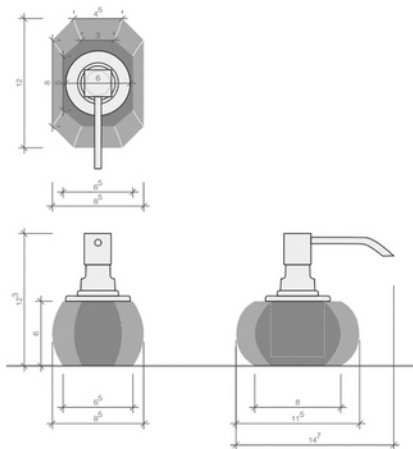

# ADF-DA KR SSP VIOLET / GOLD MATT

KRISTALL / Soap dispenser

Cod: **ADF-DA KR SSP 0933494**

Cod: **ADF-DA KR SSP 0933496**

Cod: **ADF-DA KR SSP 0933481**

Cod: **ADF-DA KR SSP 0933480**

Cod: **ADF-DA KR SSP 0933461**

Cod: **ADF-DA KR SSP 0933456**

-TECHNICAL DRAWING-

-SPECIFICATIONS-

-Series : KRISTALL

-Measures (H . W . D) : 12 x 13 x 9cm

For detailed information, please see our website [www.dellarte.com.au](http://www.dellarte.com.au)