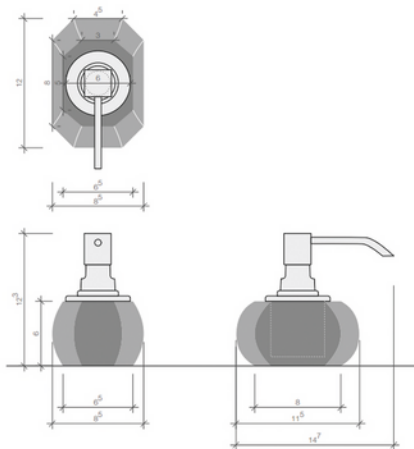

# ADF-DA KR SSP ENGLISH GREEN / GOLD MATT

KRISTALL / Soap dispenser

Cod: **ADF-DA KR SSP 0933494**

Cod: **ADF-DA KR SSP 0933496**

Cod: **ADF-DA KR SSP 0933481**

Cod: **ADF-DA KR SSP 0933480**

Cod: **ADF-DA KR SSP 0933461**

Cod: **ADF-DA KR SSP 0933456**

-TECHNICAL DRAWING-

-SPECIFICATIONS-

-Series : KRISTALL

-Measures (H . W . D) : 12 x 13 x 9cm

For detailed information, please see our website [www.dellarte.com.au](http://www.dellarte.com.au)