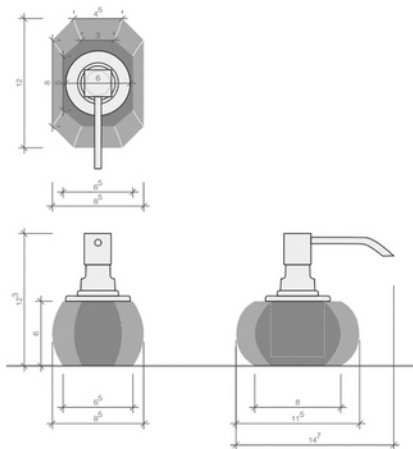

# ADF-DA KR SSP CRYSTAL CLEAR / GOLD MATT

KRISTALL / Soap dispenser

Cod: **ADF-DA KR SSP 0933494**

Cod: **ADF-DA KR SSP 0933496**

Cod: **ADF-DA KR SSP 0933481**

Cod: **ADF-DA KR SSP 0933480**

Cod: **ADF-DA KR SSP 0933461**

Cod: **ADF-DA KR SSP 0933456**

-TECHNICAL DRAWING-

-SPECIFICATIONS-

-Series : KRISTALL

-Measures (H . W . D) : 12 x 13 x 9cm

For detailed information, please see our website [www.dellarte.com.au](http://www.dellarte.com.au)