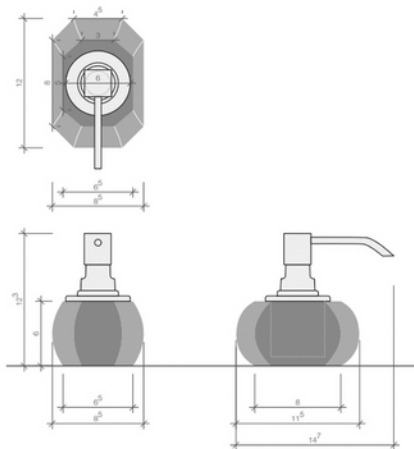

## ADF-DA KR SSP BERNSTEIN / GOLD MATT

KRISTALL / Soap dispenser

Cod: **ADF-DA KR SSP 0933494**

Cod: **ADF-DA KR SSP 0933496**

Cod: **ADF-DA KR SSP 0933481**

Cod: **ADF-DA KR SSP 0933480**

Cod: **ADF-DA KR SSP 0933461**

Cod: **ADF-DA KR SSP 0933456**

-TECHNICAL DRAWING-

-SPECIFICATIONS-

-Series : KRISTALL

-Measures (H . W . D) : 12 x 13 x 9cm

For detailed information, please see our website [www.dellarte.com.au](http://www.dellarte.com.au)