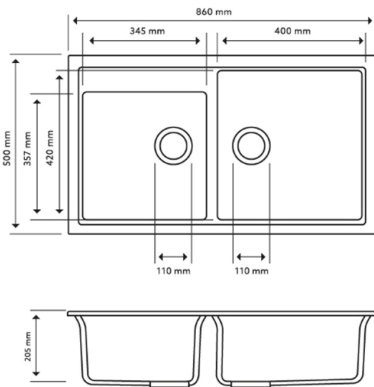

### Carysil White Double Bowl Granite Kitchen Sink Top/Flush/Under Mount

Cod. **DA-Vivaldi N-200 Black**  
860 x 500 x 205mm, Black

Cod. **DA-Vivaldi N-200 Grey**  
860 x 500 x 205mm, Grey

Cod. **DA-Vivaldi N-200 White**  
860 x 500 x 205mm, White

#### · TECHNICAL DRAWING ·

#### · SPECIFICATIONS ·

German engineered, Lifetime Warranty!

Overall Dimensions(LxWxH): 860\*500\*205mm

Small bowl sizes(LxW): 345\*357\*205mm

Big bowl sizes(LxW): 400\*420\*205mm

Round corner for easy clean