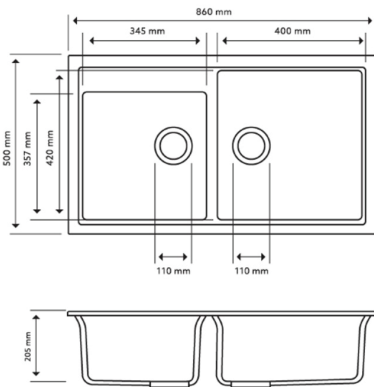

### Carysil Black Double Bowl Granite Kitchen Sink Top/Flush/Under Mount

Cod. **DA-Vivaldi N-200 Black**  
860 x 500 x 205mm, Black

Cod. **DA-Vivaldi N-200 Grey**  
860 x 500 x 205mm, Grey

Cod. **DA-Vivaldi N-200 White**  
860 x 500 x 205mm, White

#### · TECHNICAL DRAWING ·

#### · SPECIFICATIONS ·

German engineered, Lifetime Warranty!

Overall Dimensions(LxWxH): 860\*500\*205mm

Small bowl sizes(LxW): 345\*357\*205mm

Big bowl sizes(LxW): 400\*420\*205mm

Round corner for easy clean