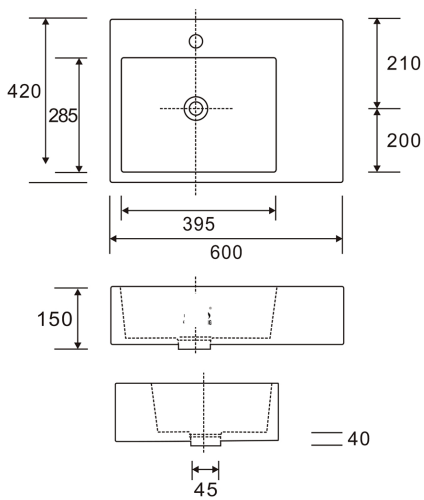

BASIN

Ceramic Basin

Cod. **DA-APB-04600L-WH**
600×420×120mm

Cod. **DA-APB-04600R-WH**
600×420×120mm

· TECHNICAL DRAWING ·

APB-04600L-WH

· SPECIFICATIONS ·

Size: 600×420×120mm