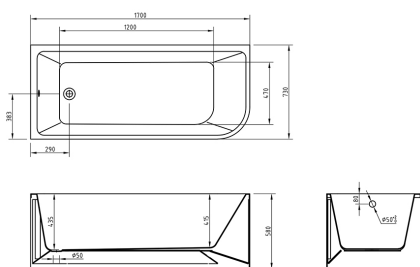

## Acrylic Bathtub

Cod. **DA-BTI-1500L**  
1500×730×580mm

Cod. **DA-BTI-1700L**  
1700×730×580mm

### · TECHNICAL DRAWING ·

### · SPECIFICATIONS ·

Size: 1700×730×580mm

Capacity: 255L