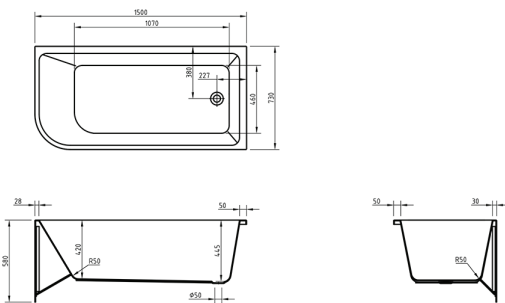

### Acrylic Bathtub

Cod. **DA-BTI-1500R**  
1500×730×580mm

Cod. **DA-BTI-1700R**  
1700×730×580mm

#### · TECHNICAL DRAWING ·

#### · SPECIFICATIONS ·

Size: 1500×730×580mm

Capacity: 220L