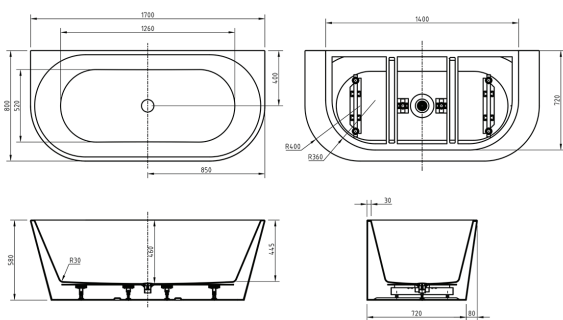

BATHTUB

Acrylic Bathtub

Cod. **DA-BTE-1400**
1400×750×580mm

Cod. **DA-BTE-1500**
1500×750×580mm

Cod. **DA-BTE-1700**
1700×800×580mm

· TECHNICAL DRAWING ·

· SPECIFICATIONS ·

Size: 1700×800×580mm

Capacity: 265L