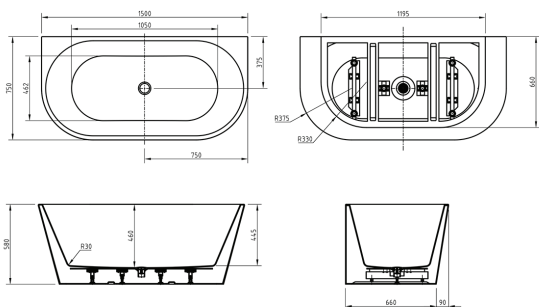

BATHTUB

Acrylic Bathtub

Cod. **DA-BTE-1400**
1400×750×580mm

Cod. **DA-BTE-1500**
1500×750×580mm

Cod. **DA-BTE-1700**
1700×800×580mm

· TECHNICAL DRAWING ·

· SPECIFICATIONS ·

Size: 1500×750×580mm

Capacity: 235L