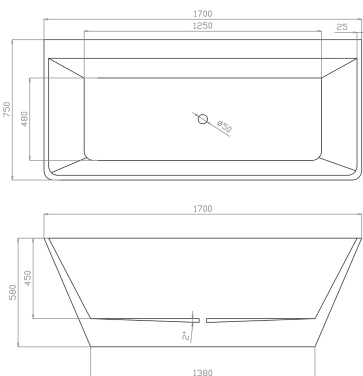

## Acrylic Bathtub

Cod. **DA-BTC-1500**  
1500×750×590mm

Cod. **DA-BTC-1700**  
1700×750×580mm

### · TECHNICAL DRAWING ·

### · SPECIFICATIONS ·

Size: 1700×750×580mm

Capacity: 350L