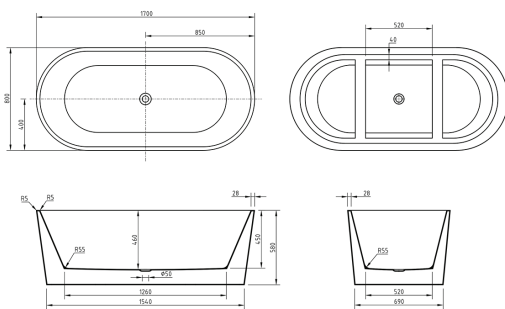

## Acrylic Bathtub

Cod. **DA-BTA-1400**  
1400×700×560mm

Cod. **DA-BTA-1500**  
1500×750×580mm

Cod. **DA-BTA-1700**  
1700×800×580mm

### · TECHNICAL DRAWING ·

### · SPECIFICATIONS ·

Size: 1700×800×580mm

Capacity: 300L