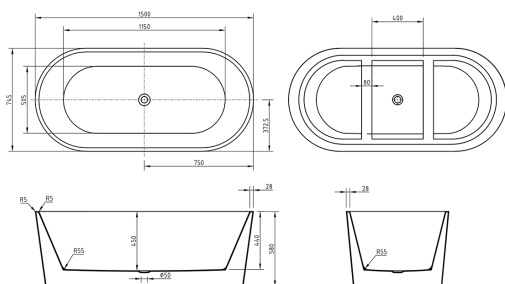

BATHTUB

Acrylic Bathtub

Cod. **DA-BTA-1400**
1400×700×560mm

Cod. **DA-BTA-1500**
1500×750×580mm

Cod. **DA-BTA-1700**
1700×800×580mm

· TECHNICAL DRAWING ·

· SPECIFICATIONS ·

Size: 1500×750×580mm

Capacity: 259L