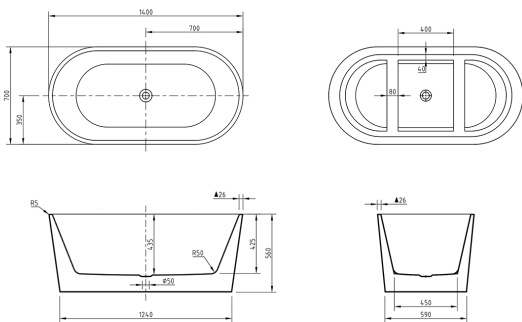

BATHTUB

Acrylic Bathtub

Cod. **DA-BTA-1400**
1400×700×560mm

Cod. **DA-BTA-1500**
1500×750×580mm

Cod. **DA-BTA-1700**
1700×800×580mm

· TECHNICAL DRAWING ·

· SPECIFICATIONS ·

Size: 1400×700×560mm

Capacity: 193L