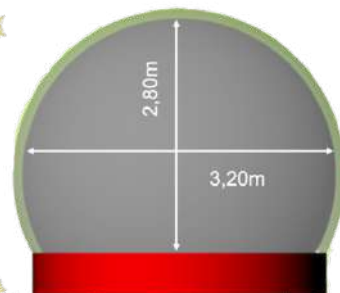

Idade Aconselhada: + 3 anos

Medidas: 4,5m x 3,2m x 3,2m

Idade Aconselhada: + 3 anos

Medidas: 4,5m x 3,2m x 3,2m

Idade Aconselhada: + 3 anos

Globo com balões

450€

Globo com leds

500€

Globo com bolas

450€

Medidas: 4,5m x 3,2m x 3,2m  
Idade Aconselhada: + 3 anos

Medidas: 4,5m x 3,2m x 3,2m  
Idade Aconselhada: + 3 anos

Medidas: 4,5m x 3,2m x 3,2m  
Idade Aconselhada: + 3 anos

Personalize com a sua marca