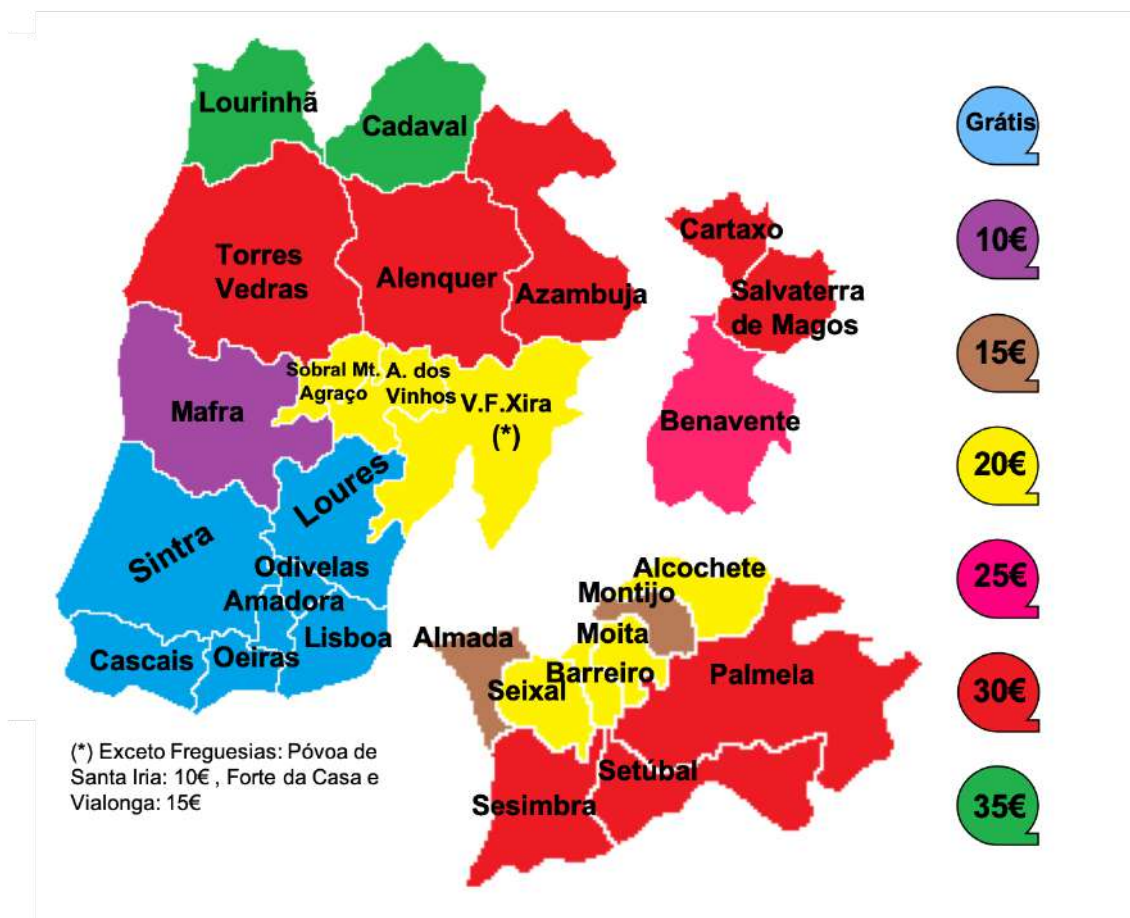

17. Sobre o valor apresentado dos equipamentos poderão acrescer custos com deslocação consoante a zona:

Mesa de Ping Pong e Matraquilhos

1. A mesa de ping pong inclui 2 raquetes e 2 bolas.
2. A mesa de matraquilhos inclui 3 bolas
3. É da responsabilidade do cliente que o piso seja nivelado para o bom funcionamento dos equipamentos.
4. O aluguer dos equipamentos não inclui acompanhamento do evento, exceto se for requisitado.
5. O valor do aluguer dos equipamentos sem monitor é diário e inclui entrega, montagem e recolha na nossa zona de oferta, entre as 9h e as 22h.
6. Sobre o valor apresentado dos equipamentos poderão acrescer custos com deslocação consoante a zona (ver custos com deslocação de aluguer de equipamentos).

Pista de Karts a pedais

1. É da responsabilidade do cliente a boa utilização dos karts.
2. Recomendamos a utilização destes equipamentos a crianças até aos 10 anos, a utilização de crianças com idade superior pode danificar os equipamentos.
3. Em caso de danificação de um kart será cobrado ao cliente o custo de reparação.

Fatos de Mascote

1. O aluguer de um fato de mascote pode ser levantado e entregue nas nossas instalações. Caso pretenda que façamos a entrega e recolha num local podem acrescer custos com deslocação sob orçamento.
2. É da responsabilidade do cliente a boa utilização da mascote bem como a devolução de todos os artigos entregues.
3. O pagamento deverá ser realizado no levantamento da mascote.
4. Não há lugar a reembolso do valor liquidado se o cliente nos reportar alguma anomalia depois do fato ser levantado e levado pelo cliente, é da responsabilidade do cliente confirmar que tudo se encontra em perfeitas condições no levantamento da mascote.
5. Em caso de danificação de um artigo poderá ser cobrado ao cliente o custo de reparação.