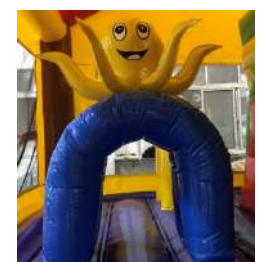

Idade aconselhada: 3 – 12 anos