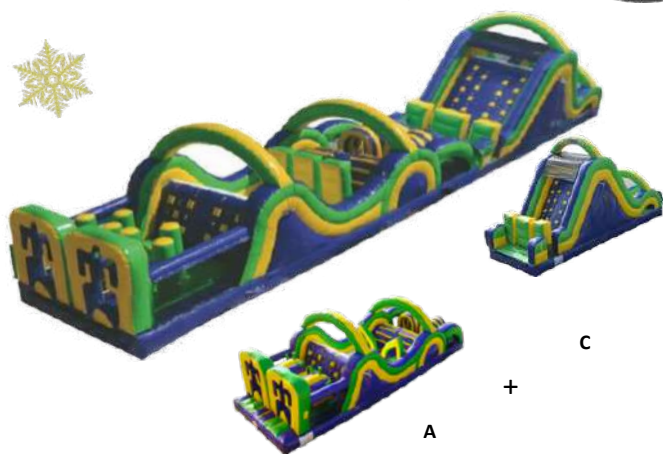

**BARCO PIRATA**

**250€**

Medidas: 10,5m(C) x 6,10m(L) x 4m(A) Idade aconselhada: 3 – 12 anos

**YELLOW RUN**

**340€**

Medidas: 18m(C) x 3m(L) x 5m(A) Idade aconselhada: 5 – 12 anos

**DESAFIO A**

**195€**

Medidas: 10m(C) x 3,5m(L) x 3,5m(A)  
Idade aconselhada: 5 – 14 anos

**DESAFIO B**

**145€**

Medidas: 7,5m(C) x 3,5m(L) x 2,2m(A)  
Idade aconselhada: 3 – 12 anos

**DESAFIO C**

**195€**

Medidas: 10m(C) x 3,5m(L) x 4,3m(A)  
Idade aconselhada: +5 anos

**DESAFIO PARCIAL**

**330€**

A + B: 330€ | Medidas: 17,5m(C) x 3,5m(L) x 3,5m(A)  
A + C: 380€ | Medidas: 20m(C) x 3,5m(L) x 4,3m(A)  
B + C: 330€ | Medidas: 17,5m(C) x 3,5m(L) x 4,3m(A)  
Idade aconselhada: +5 anos