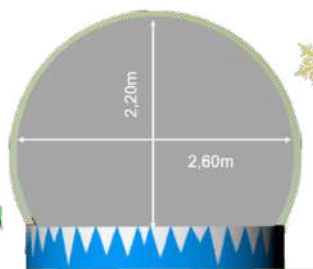

Idade Aconselhada: + 3 anos

Medidas: 4,5m x 3,2m x 3,2m

Idade Aconselhada: + 3 anos

Medidas: 4,5m x 3,2m x 3,2m

Idade Aconselhada: + 3 anos

Globo com balões

450€

Globo com leds

500€

Globo com bolas

450€

Medidas: 4,5m x 3,2m x 3,2m  
Idade Aconselhada: + 3 anos

Medidas: 4,5m x 3,2m x 3,2m  
Idade Aconselhada: + 3 anos

Medidas: 4,5m x 3,2m x 3,2m  
Idade Aconselhada: + 3 anos

Personalize com a sua marca