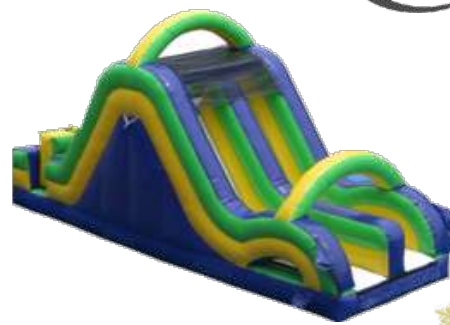

**BARCO PIRATA**

**250€**

Medidas: 10,5m(C) x 6,10m(L) x 4m(A) Idade aconselhada: 3 – 12 anos

**YELLOW RUN**

**340€**

Medidas: 18m(C) x 3m(L) x 5m(A) Idade aconselhada: 5 – 12 anos

**DESAFIO A**

**195€**

Medidas: 10m(C) x 3,5m(L) x 3,5m(A)  
Idade aconselhada: 5 – 14 anos

**DESAFIO B**

**145€**

Medidas: 7,5m(C) x 3,5m(L) x 2,2m(A)  
Idade aconselhada: 3 – 12 anos

**DESAFIO C**

**195€**

Medidas: 10m(C) x 3,5m(L) x 4,3m(A)  
Idade aconselhada: +5 anos